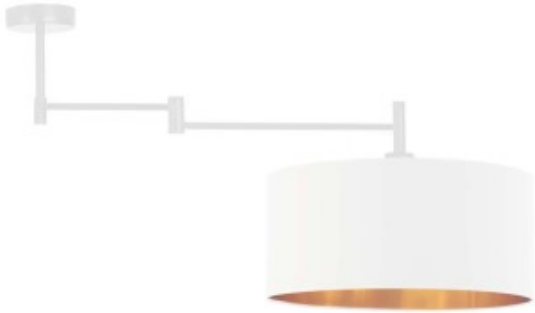

Lampa sufitowa RANGUN GOLD Lysne

Nasza cena brutto	379,00 zł
Dostępność	Dostępny
Czas wysyłki	7 - 14 dni roboczych
Numer katalogowy	8890042
Kod producenta	88900/42

Opis produktu

Lampa sufitowa RANGUN GOLD Lysne

Plafon RANGUN GOLD to niezwykle oryginalna propozycja oświetlenia. Lampa zaskakuje nie tylko nietypowym designem ale również innowacyjnymi udogodnieniami. Pierwszym zaskakującym elementem w tym oświetleniu jest wykorzystany do jego stworzenia dwukolorowy abażur. Jego złote wnętrze charakteryzuje się również dwojakim typem faktury, w przypadku białego abażuru jest ona połyskująca zaś w czarnej wersji całkowicie matowa. Lampę wyróżnia również fakt zastosowania w niej ruchomego wysięgnika dzięki któremu możliwe jest zmienianie kąta padania światła w dowolnym momencie. Możliwość takiego manipulowania światłem otwiera wiele możliwości na dogodne dostosowanie oświetlenia do naszego pomieszczenia oraz do zadań jakie w danym momencie wykonujemy. Plafon RANGUN GOLD dostępny jest w 5 kolorach abażurów: biały ze złotym wnętrzem (złoty połysk), szary stalowy ze złotym wnętrzem (złoty mat), zieleń butelkowa ze złotym wnętrzem (złoty mat), granatowy ze złotym wnętrzem (złoty mat) oraz czarny ze złotym wnętrzem (złoty mat) oraz w 5 kolorach stelaży: biały, czarny, chrom, stal szczotkowana, stare złoto.

- **Producent:** LYSNE
- **Kod producenta:** 88900/42
- **Kraj pochodzenia i cechy produktu:** produkt polski fabrycznie nowy
- **Wymiary abażuru:** wysokość - 20 cm, szerokość - 40 cm
- **Wymiary lampy (stelaż + abażur):** wysokość - 37 cm, szerokość - 90 cm
- **Kolor abażuru:** dostępne kolory: biały ze złotym wnętrzem (złoty połysk), szary stalowy ze złotym wnętrzem (złoty mat), zieleń butelkowa ze złotym wnętrzem (złoty mat), granatowy ze złotym wnętrzem (złoty mat) oraz czarny ze złotym wnętrzem (złoty mat)
- **Kolor stelaża:** dostępne kolory: biały, czarny, chrom, stal szczotkowana, stare złoto
- **Materiał:** stelaż - elementy metalowe, abażur - holenderska tkanina tekstylna podklejona na złotej folii PVC
- **Moc:** 60W
- **Napięcie:** 230V
- **Ilość źródeł światła i typ żarówki:** 1xE27 - lampa dostosowana jest do źródeł światła o klasach energetycznych od A++ do E oraz żarówek LED
- **Gwarancja:** gwarancja producenta - 24 miesiące

Produkt posiada dodatkowe opcje:

Wybierz kolor abażuru: biały ze złotym wnętrzem (złoty połysk), czarny ze złotym wnętrzem (złoty mat), granatowy ze złotym wnętrzem (złoty mat), szary stalowy ze złotym wnętrzem (złoty mat), zieleń butelkowa ze złotym wnętrzem (złoty mat)