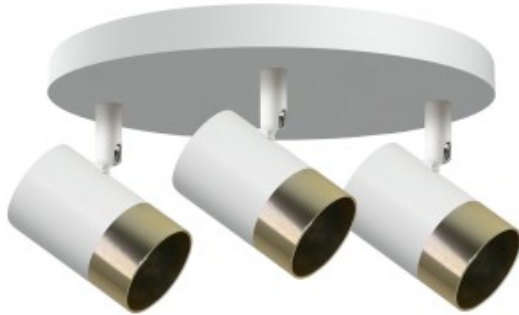

Link do produktu: <https://kaldekor.pl/lampa-sufitowa-plafon-bialy-tobi-candellux-p-32256.html>

Lampa sufitowa plafon biały Tobi - Candellux

Nasza cena brutto	113,00 zł
Dostępność	Dostępny
Czas wysyłki	48 godzin
Numer katalogowy	5903034827474
Kod producenta	98-27474
Kod EAN	5903034827474

Opis produktu

Lampa sufitowa plafon biały Tobi - Candellux

Plafon Tobi to oświetlenie montowane na suficie, które ma trzy źródła światła pod żarówki typu GU10 o mocy 15 watów każda. Klosze lampy są biało-złote, a oprawa plafonu sufitowego jest biała. Takie oświetlenie plafonowe jest często stosowane w różnych pomieszczeniach, na przykład w salonie, kuchni czy sypialni, jako oświetlenie główne, które równomiernie oświetla całe pomieszczenie. Kolor biało-złoty kloszy dodaje elegancji i efektowności, a kolor białej oprawy plafonu sufitowego nadaje oświetleniu charakterystyczny wygląd.

- **Głębokość:** 32
- **Szerokość:** 32
- **Wysokość:** 14
- **Waga:** 0,70 kg
- **Ilość źródeł światła:** 3
- **Rodzaj gniazda:** 3xGU10
- **Trzonek:** GU10
- **Kolor:** biało złoty
- **Led zintegrowany:** nie
- **Materiał:** podstawa stalowa, klosz stalowy
- **Zawiera źródło światła:** nie
- **Wymiary opakowania:** 13x23x23