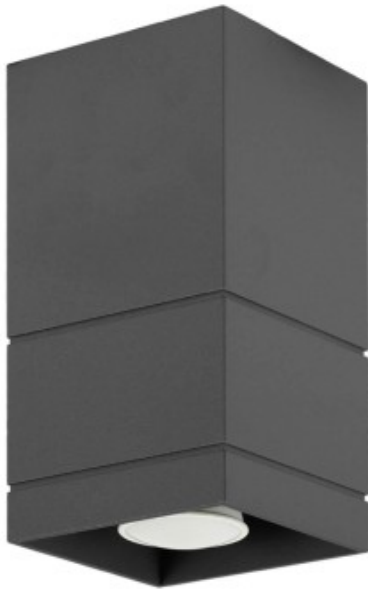

Link do produktu: <https://kaldekor.pl/lampa-sufitowa-neron-b-czarna-p-16047.html>

## Lampa sufitowa Neron B czarna Lampex

#### Parametry:

Typ: Lampa sufitowa  
Przeznaczenie: Salon, Sypialnia, Przedpokój, Korytarz, Kuchnia, Łazienka, Pokój dziecka  
Styl: Nowoczesne, Designerskie  
Wykonanie: Metal  
Kolor korpusu: Czarny

#### Opis produktu:

Neron to nowoczesna lampa sufitowa o wspaniałym geometrycznym kształcie. Wytłoczone poziome pasy nadają jej ciekawy, unikalny wygląd który odmieni wystrój wnętrza. Oprawa idealnie wkomponuje się w pomieszczenia takie jak przedpokój, salon, czy jadalnia, Do jego produkcji wykorzystano wyłącznie materiały najwyższej jakości, dzięki czemu prezentuje się wspaniale, jednocześnie będąc niezwykle wytrzymałym i odpornym na uszkodzenia.