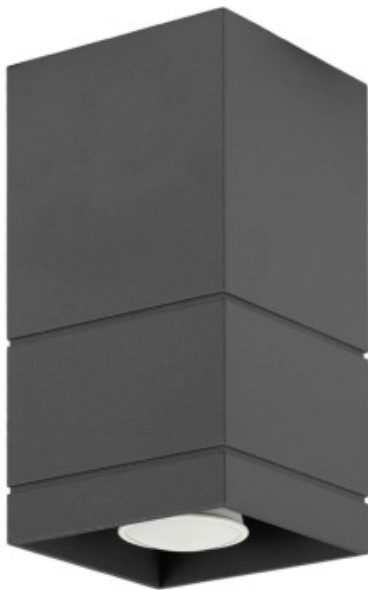

Link do produktu: <https://kaldekor.pl/lampa-sufitowa-neron-b-czarna-p-16047.html>

Lampa sufitowa Neron B czarna Lampex

Cena brutto	130,00 zł
Dostępność	Aktualnie niedostępny
Standardowy czas wysyłki	48 godzin
Numer katalogowy	5902622122359
Kod producenta	753/B CZA
Kod EAN	5902622122359

Opis produktu

Lampa sufitowa Neron B czarna Lampex

Parametry:

Typ: Lampa sufitowa
Przeznaczenie: Salon, Sypialnia, Przedpokój, Korytarz, Kuchnia, Łazienka, Pokój dziecka
Styl: Nowoczesne, Designerskie
Wykonanie: Metal
Kolor korpusu: Czarny

Dane techniczne:

Symbol: 753/B CZA
KOD EAN: 5902622122359
Źródło światła: GU10 1x40W (maksymalnie 40W)
Wysokość: 20 cm
Szerokość: 10 cm
Materiał oprawy: Metal
Żarówki w komplecie: Nie

Opis produktu:

Neron to nowoczesna lampa sufitowa o wspaniałym geometrycznym kształcie. Wytłoczone poziome pasy nadają jej ciekawy, unikalny wygląd który odmieni wystrój wnętrza. Oprawa idealnie wkomponuje się w pomieszczenia takie jak przedpokój, salon, czy jadalnia, Do jego produkcji wykorzystano wyłącznie materiały najwyższej jakości, dzięki czemu prezentuje się wspaniale, jednocześnie będąc niezwykle wytrzymałym i odpornym na uszkodzenia.

- **Szerokość:** 10
- **Wysokość:** 20
- **Waga:** 0,7800 kg
- **Ilość źródeł światła:** GU10 1x40W
- **Materiał:** Metal
- **Zawiera źródło światła:** Nie