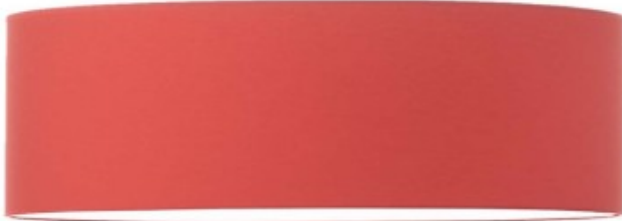

Link do produktu: <https://kaldekor.pl/lampa-sufitowa-medina-fi-80-cm-p-5749.html>

Lampa sufitowa MEDINA fi - 80 cm Lysne

Nasza cena brutto	1 049,00 zł
Dostępność	Dostępny
Czas wysyłki	7 - 14 dni roboczych
Numer katalogowy	14576123
Kod producenta	14576/123

Opis produktu

Lampa sufitowa MEDINA fi - 80 cm Lysne

Plafon Medina idealnie wtopi się w nowoczesne i klasyczne wnętrza. Wyśmienicie wpisze się w minimalistyczne wnętrza z elementami drewna, szkła i cegły. Solidne wykonanie, klasyczna forma i indywidualny dobór kolorystyki pozwala na uniwersalne zastosowanie tej lampy w każdym pomieszczeniu. Abażur plafonu wykonany jest z tkaniny najwyższej jakości, co daje nam gwarancję, że produkt będzie służył nam przez długie lata. Dzięki możliwości indywidualnego doboru wariantu kolorystycznego abażura (wybór spośród kilkunastu kolorów: biały, ecru, jasny szary (gołębi), miętowy, musztardowy, jasny różowy, jasny fioletowy, beżowy, szary stalowy, czerwony, niebieski, fioletowy, zieleń butelkowa, granatowy, grafitowy, brązowy, czarny oraz szary melanz (tzw. beton)). Plafon Medina idealnie sprawdzi się jako główne źródło światła w salonie, sypialni, czy stanie się eleganckim elementem dekoracyjnym w restauracji, biurze czy wnętrzu hotelowym. Dodatkowym atutem lampy sufitowej jest indywidualny dobór ilości źródeł światła (od 3 do 5 opravek E27) oraz dolnej zabudowy plafonu tzw. denka (wykonanego ze szkła akrylowego - pleksy). Denko spełnia podwójną rolę - rozprasza światło na całą powierzchnię abażura oraz maskuje jego wnętrze. Plafony MEDINA dostępne są w 2 rozmiarach: - fi - 80 cm - fi - 100 cm Do tej samej rodziny należą również plafony DUBAJ występujące w rozmiarach: - fi - 30 cm - fi - 40 cm - fi - 50 cm - fi - 60 cm [kliknij i zobacz model 3D](#)