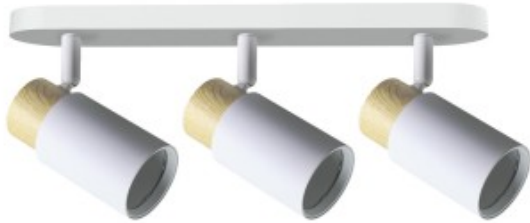

Link do produktu: <https://kaldekor.pl/lampa-sufitowa-listwa-bialy-claro-candellux-p-32422.html>

Lampa sufitowa listwa biały Claro - Candellux

Nasza cena brutto	150,00 zł
Dostępność	Dostępny
Czas wysyłki	48 godzin
Numer katalogowy	5903034827726
Kod producenta	93-27726
Kod EAN	5903034827726

Opis produktu

Lampa sufitowa listwa biały Claro - Candellux

- **Głębokość:** 5,5
- **Szerokość:** 48
- **Wysokość:** 14
- **Waga:** 0,64 kg
- **Ilość źródeł światła:** 3
- **Rodzaj gniazda:** 3xGU10
- **Trzonek:** GU10
- **Kolor:** biały
- **Led zintegrowany:** nie
- **Materiał:** podstawa stalowa, klosz stalowy
- **Zawiera źródło światła:** nie
- **Wymiary opakowania:** 7x13x45