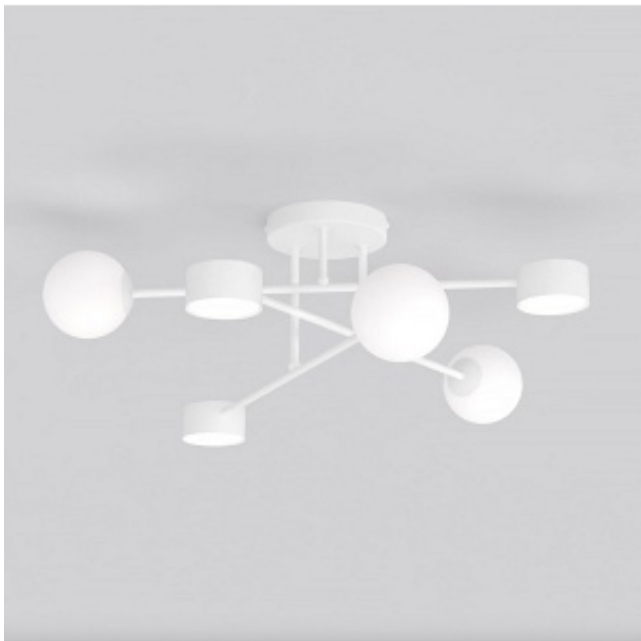

Link do produktu: <https://kaldekor.pl/lampa-sufitowa-holon-6-white-emibig-p-38308.html>

Lampa sufitowa HOLON 6 WHITE - Emibig

Nasza cena brutto **465,00 zł**

Cena katalogowa
producenta brutto **589,00 zł**

Dostępność **Dostępny**

Czas wysyłki **14 dni**

Numer katalogowy **5907106013765**

Kod producenta **1559/6**

Kod EAN **5907106013765**

Opis produktu

Wzbogać swoje wnętrze o stylowe oświetlenie sufitowe dzięki nowoczesnemu plafonowi. Jego minimalistyczna konstrukcja z ramionami w stylu Sputnik idealnie pasuje do wnętrz nowoczesnych i loftowych, dodając im charakteru i elegancji. To uniwersalne oświetlenie sufitowe doskonale sprawdzi się w salonie, sypialni, jadalni czy korytarzu. Ten plafon to funkcjonalny i designerski element wystroju.

- Regulowana wysokość: Nie
- Materiał: Stal lakierowana proszkowo. szkło
- Kolor lampy: Biały
- Kolor klosza: Biały
- Średnica klosza: 10
- Długość lampy: 23
- Szerokość lampy: 64
- Żarówki: 6
- Oprawka: G9. GX53
- Moc: 8W MAX LED. 12 MAX LED
- WYSOKOŚĆ KARTONU [cm]: 27
- GŁĘBOKOŚĆ KARTONU [cm]: 54
- SZEROKOŚĆ KARTONU [cm]: 62
- OPRAWKA: G9. GX53
- Waga: 4,03 kg