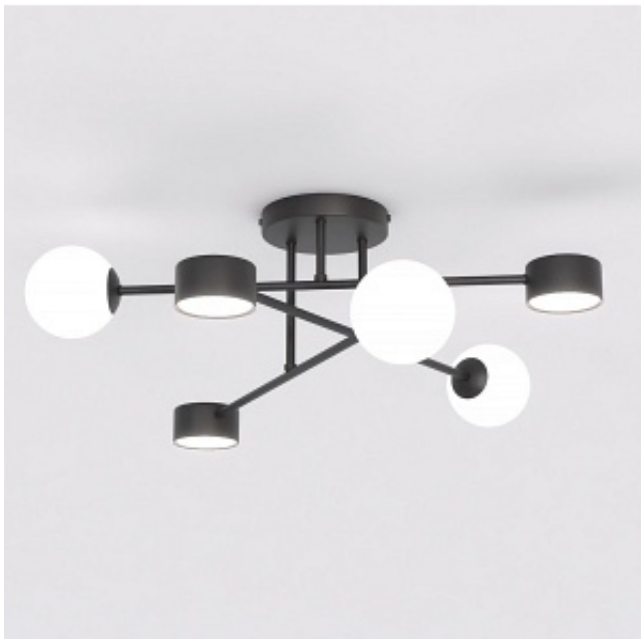

Link do produktu: <https://kaldekor.pl/lampa-sufitowa-holon-6-black-emibig-p-38306.html>

Lampa sufitowa HOLON 6 BLACK - Emibig

Nasza cena brutto **465,00 zł**

Cena katalogowa
producenta brutto **589,00 zł**

Dostępność **Dostępny**

Czas wysyłki **14 dni**

Numer katalogowy **5907106013741**

Kod producenta **1558/6**

Kod EAN **5907106013741**

Opis produktu

Wzbogać swoje wnętrze o stylowe oświetlenie sufitowe dzięki nowoczesnemu plafonowi. Jego minimalistyczna konstrukcja z ramionami w stylu Sputnik idealnie pasuje do wnętrz nowoczesnych i loftowych, dodając im charakteru i elegancji. To uniwersalne oświetlenie sufitowe doskonale sprawdzi się w salonie, sypialni, jadalni czy korytarzu. Ten plafon to funkcjonalny i designerski element wystroju.

- Regulowana wysokość: Nie
- Materiał: Stal lakierowana proszkowo. szkło
- Kolor lampy: Czarny
- Kolor klosza: Biały
- Średnica klosza: 10
- Długość lampy: 23
- Szerokość lampy: 64
- Żarówki: 6
- Oprawka: G9. GX53
- Moc: 8W MAX LED. 12 MAX LED
- WYSOKOŚĆ KARTONU [cm]: 27
- GŁĘBOKOŚĆ KARTONU [cm]: 54
- SZEROKOŚĆ KARTONU [cm]: 62
- OPRAWKA: G9. GX53
- Waga: 4,03 kg