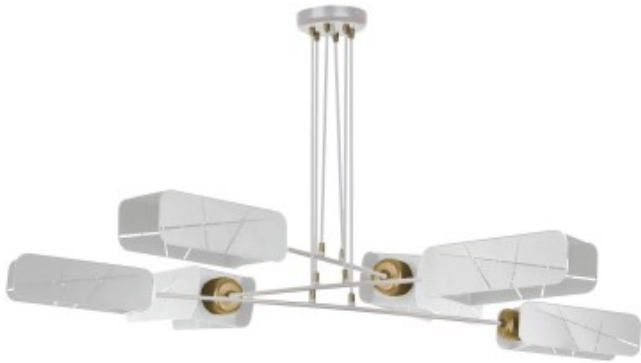

Link do produktu: <https://kaldekor.pl/lampa-sufitowa-hebano-6-biala-p-16509.html>

## Lampa sufitowa Hebano 6 biała Lampex

#### Parametry:

Typ: Plafon, Lampa sufiowa  
Przeznaczenie: Sypialnia, Salon, Przedpokój, Kuchnia, łazienka  
Styl: Nowoczesne, Designerskie  
Wykonanie: Metal  
Kolor korpusu: Biały

#### Opis produktu:

Plafon Hebano to idealna propozycja dla miłośników stylu nowoczesnego. Lampa posiada sześć punktów świetlnych, przez co doskonale rozświetli każde pomieszczenie. Jednolity, stonowany kolor sprawi, że lampa idealnie wkomponuje się w każde pomieszczenie. Produkt został wykonany z materiałów najwyższej jakości, przez co wygląda wspaniale, zachowując przy tym walory niezawodności. Szczególnie polecany do stylowych, nowoczesnych wnętrz.