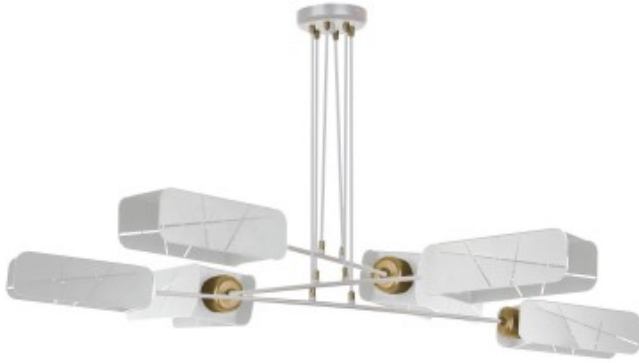

Dane aktualne na dzień: 12-04-2026 10:52

Link do produktu: <https://kaldekor.pl/lampa-sufitowa-hebano-6-biala-p-16509.html>

Lampa sufitowa Hebano 6 biała Lampex

Nasza cena brutto	623,00 zł
Dostępność	Aktualnie niedostępny
Czas wysyłki	48 godzin
Numer katalogowy	5902622141862
Kod producenta	LPX0133/6 BIA
Kod EAN	5902622141862

Opis produktu

Lampa sufitowa Hebano 6 biała Lampex

Parametry:

Typ: Plafon, Lampa sufiowa
Przeznaczenie: Sypialnia, Salon, Przedpokój, Kuchnia, łazienka
Styl: Nowoczesne, Designerskie
Wykonanie: Metal
Kolor korpusu: Białe

Dane techniczne:

Symbol: LPX0133/6 BIA
Kod EAN: 5902622141862
Źródło światła: E27 6x40W (maksymalnie 40W)
Wysokość: 40 cm
Szerokość: 130 cm
Oprawa: Metal
Żarówki w komplecie: nie

Opis produktu:

Plafon Hebano to idealna propozycja dla miłośników stylu nowoczesnego. Lampa posiada sześć punktów świetlnych, przez co doskonale rozświetli każde pomieszczenie. Jednolity, stonowany kolor sprawi, że lampa idealnie wkomponuje się w każde pomieszczenie. Produkt został wykonany z materiałów najwyższej jakości, przez co wygląda wspaniale, zachowując przy tym walory niezawodności. Szczególnie polecany do stylowych, nowoczesnych wnętrz.

- **Szerokość:** 130
- **Wysokość:** 40
- **Waga:** 0,0000 kg
- **Ilość źródeł światła:** E27 6x40W
- **Materiał:** Metal

-
- **Zawiera źródło światła:** Nie