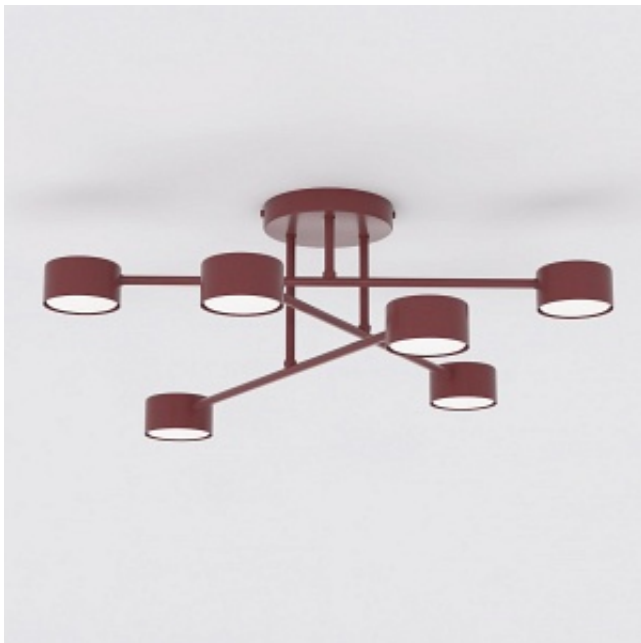

Link do produktu: <https://kaldekor.pl/lampa-sufitowa-halo-6-burgundy-emibig-p-38577.html>

Lampa sufitowa HALO 6 BURGUNDY - Emibig

Nasza cena brutto	465,00 zł
Cena katalogowa producenta brutto	589,00 zł
Dostępność	Dostępny
Czas wysyłki	14 dni
Numer katalogowy	5907106016735
Kod producenta	1681/6
Kod EAN	5907106016735

Opis produktu

Lampa sufitowa HALO wyróżnia się efektownym, nowoczesnym designem z minimalistyczną konstrukcją krzyżowych ramion, na których osadzono cztery eleganckie szklane kule. Jej zbalansowany, wielokierunkowy rozsył światła sprawia, że jest to idealny, funkcjonalny punkt centralny do nowoczesnych salonów, sypialni lub jadalni.

- Regulowana wysokość: Nie
- Materiał: Stal lakierowana proszkowo
- Kolor lampy: Burgundowy
- Długość lampy: 20
- Szerokość lampy: 60
- Żarówki: 6
- Oprawka: GX53
- Moc: 12W MAX LED
- WYSOKOŚĆ KARTONU [cm]: 27
- GŁĘBOKOŚĆ KARTONU [cm]: 54
- SZEROKOŚĆ KARTONU [cm]: 62
- OPRAWKA: GX53
- Waga: 4,2 kg