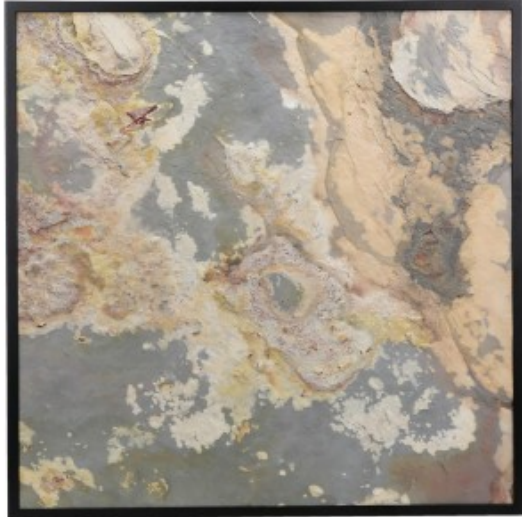

Link do produktu: <https://kaldekor.pl/lampa-sufitowa-59x59-czarny-90w-led-4000k-led-s-white-luxan-candellux-p-32141.html>

Lampa sufitowa 59x59 czarny 90w led 4000k led s. white Luxan - Candellux

Nasza cena brutto	1 078,00 zł
Dostępność	Dostępny
Czas wysyłki	48 godzin
Numer katalogowy	5903034817031
Kod producenta	10-17031
Kod EAN	5903034817031

Opis produktu

Lampa sufitowa 59x59 czarny 90w led 4000k led s. white Luxan - Candellux

Lampa sufitowa Luxan to nowoczesne oświetlenie, które wyróżnia się eleganckim, czarnym wykończeniem oraz funkcjonalnym designem. Oświetlenie LED o mocy 90W i neutralnej barwie 4000K zapewnia jasne i równomierne oświetlenie, idealne do każdego wnętrza. Fornir dodaje subtelnej elegancji, tworząc harmonijną kompozycję świetlną.

- **Barwa światła:** neutralna
- **Głębokość:** 59
- **Szerokość:** 59
- **Wysokość:** 5
- **Waga:** 5,20 kg
- **Ilość źródeł światła:** 0
- **Rodzaj gniazda:** 0x
- **Kolor:** czarny
- **Led zintegrowany:** nie
- **Materiał:** podstawa stalowa, klosz akrylowy+fornir
- **Strumień światła:** 800 Lm
- **Zawiera źródło światła:** tak
- **Wymiary opakowania:** 60x60x6