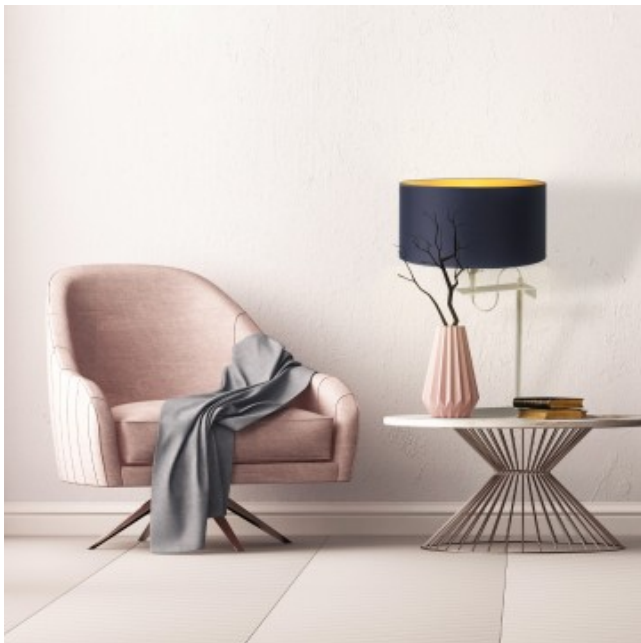

Link do produktu: <https://kaldekor.pl/lampa-stolowa-do-salonu-alaska-gold-p-6488.html>

Lampa stołowa do salonu ALASKA GOLD Lysne

Nasza cena brutto	329,00 zł
Dostępność	Dostępny
Czas wysyłki	7 - 14 dni roboczych
Numer katalogowy	1457047
Kod producenta	14570/47

Opis produktu

Lampa stołowa do salonu ALASKA GOLD Lysne

Lampka nocna ALASKA GOLD dopasuje się z pomocą swojej minimalistycznej formy do wnętrz utrzymanych w stylistyce nowoczesnej, zorientowanej na innowacyjne rozwiązania aranżacji wnętrz. Oświetlenie swym światłem uwypukli wszystkie znajdujące się w jej zasięgu atrybuty pomieszczenia. Przyjemne światło, lampa zawdzięcza złotemu środkowi abażura, który charakteryzuje się odmienną fakturą w zależności od tego jaki kolor zewnętrzny abażuru wybierzemy. Biały kolor zawiera środek połyskliwy a czarny zmatowiony. Lampka nocna to element, bez którego dopełnienie aranżacji naszych czterech ścian byłoby niemożliwe, warto zatem przy wyborze takiego oświetlenia postawić na produkt, który cechuje się zarówno niesamowitymi walorami estetycznymi jak i niebywałą jakością wykonania. Do wyboru mamy 5 kolorów abażurów (biały ze złotym wnętrzem (złoty połysk), szary stalowy ze złotym wnętrzem (złoty mat), zieleń butelkowa ze złotym wnętrzem (złoty mat), granatowy ze złotym wnętrzem (złoty mat) oraz czarny ze złotym wnętrzem (złoty mat)) jak i 3 kolorów stelaży (biały, srebrny, czarny).