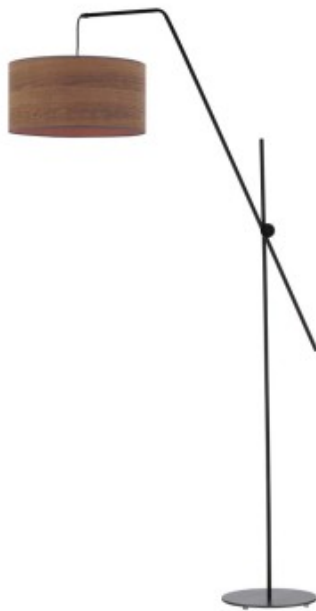

Link do produktu: <https://kaldekor.pl/lampa-stojaca-z-regulacja-bilbao-eco-p-22506.html>

Lampa stojąca z regulacją BILBAO ECO Lysne

Nasza cena brutto	705,00 zł
Dostępność	Dostępny
Czas wysyłki	7 - 14 dni roboczych
Numer katalogowy	148128
Kod producenta	1481/28

Opis produktu

Lampa stojąca z regulacją BILBAO ECO Lysne

Lampa stojąca z wysięgnikiem BILBAO ECO zachwyci niejednego miłośnika nowoczesnych aranżacji. Jej ergonomiczna budowa wyborne sprawdzi się we wnętrzach mieszkalnych jak i lokalach użytkowych. Stanie się nie tylko dekoracyjnym elementem wystroju wnętrza ale także funkcjonalnym dodatkiem w salonie lub sypialni. Lampa podłogowa z ruchomym ramieniem z łatwością wkomponuje się w nowoczesne przestrzenie urządzone zgodnie z koncepcją hygge i trendami eco. Atutem lampy stojącej BILBAO ECO jest możliwość regulacji ramienia poprzez ruchomy przegub. Pozwala on nakierować źródło światła na obszar, który aktualnie potrzebujemy doświetlić. Lampa podłogowa na wysięgniku idealnie prezentuje się jako funkcjonalny dodatek wnętrza przyciągający wzrok, który po włączeniu staje się prawdziwą iluminacją świetlną. Światło wydobywające się spod fornirowego abażuru emanuje rozproszonym, miękkim i łagodnym światłem podkreślając wyrazistość struktury nieregularnych słoików drewnianego klosza. Lampa stojąca z regulowanym ramieniem BILBAO z kolekcji ECO polskiego producenta oświetlenia LYSNE.PL dostępna jest w 3 wariantach kolorystycznych podstawy (białym, srebrnym, czarnym) oraz w 4 odcieniach drewnianego abażuru (dąb bielony, orzech, dąb sonoma oraz kasztan). Podstawa wykonana jest z metalu malowanego proszkowo a abażur z materiału PVC z wytłoczonymi wzorami słoików drewna. Lampa podłogowa z przegubem BILBAO ECO posiada włącznik nożny umiejscowiony na 2,5 m przewodzie zasilającym, który opada wzdłuż stelaża z ramienia oprawy. Lampa stojąca z regulacją posiada miejsce na jedną żarówkę mocowaną na tzw. duży gwint o mocy 60W dostosowanej do źródeł światła o klasach energetycznych od A++ do E oraz żarówek LED.

- **Producent:** LYSNE
- **Kod producenta:** 1481/28
- **Kraj pochodzenia i cechy produktu:** produkt polski fabrycznie nowy
- **Wymiary abażuru:** wysokość - 20 cm, szerokość - 40 cm
- **Wymiary lampy (stelaż + abażur):** wysokość - 176 cm, szerokość - 90 cm (zarówno wysokość jak i szerokość lampy można dowolnie regulować)
- **Kolor abażuru:** dostępne kolory: dąb bielony, dąb sonoma, orzechowy, kasztanowy
- **Kolor stelaża:** dostępne kolory: biały, srebrny, czarny
- **Materiał:** stelaż - elementy metalowe, abażur - materiał PVC o strukturze forniuru
- **Moc:** 60W
- **Napięcie:** 230V
- **Ilość źródeł światła i typ żarówki:** 1xE27 - lampa dostosowana jest do źródeł światła o klasach energetycznych od A++ do E oraz żarówek LED
- **Gwarancja:** gwarancja producenta - 24 miesiące