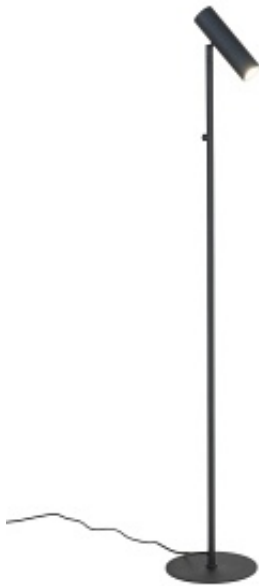

Link do produktu: <https://kaldekor.pl/lampa-stojaca-paris-czarna-nowoczesna-stalowa-do-salonu-i-sypialni-intesi-150-cm-rozmiar-universalny-p-36958.html>

Lampa stojąca Paris czarna nowoczesna stalowa do salonu i sypialni Intesi 150 cm (Rozmiar: uniwersalny)

- **Wysokość (cm):** 150
- **Szerokość (cm):** 25
- **Głębokość (cm):** 25
- **Długość przewodu (cm):** 210
- **Materiał:** stal
- **Materiał podstawy:** stal
- **Materiał klosza:** stal
- **Kolor::** czarny
- **Kolor:** czarny
- **Kolor abażuru:** czarny
- **Kolor podstawy:** czarny
- **Wymaga montażu:** tak
- **Typ lampy:** podłogowa
- **Styl:** nowoczesny
- **Moc żarówki:** 28W
- **Oprawa żarówki:** GU10
- **Liczba źródeł światła:** 1
- **Stopień ochrony:** IP20
- **Producent:** Intesi
- **Tłumaczenia:** Czeski - Nazwa

Lampa stojąca Paris marki Intesi to propozycja dla miłośników nowoczesnego designu, którzy cenią sobie funkcjonalność i wyrazisty styl. Wykonana w całości z solidnej stali w głębokiej, matowej czerni, doskonale sprawdzi się jako lampa podłogowa do salonu, sypialni czy domowego biura. Smukła sylwetka o wysokości 150 cm i minimalistyczna forma pozwalają jej harmonijnie wkomponować się w przestrzeń, stając się zarówno praktycznym źródłem światła, jak i efektowną dekoracją.

Przemyślana funkcjonalność na co dzień

Lampa podłogowa Paris została zaprojektowana z myślą o wygodzie użytkownika - wyposażona w długi przewód o długości 210 cm, umożliwia swobodne ustawienie w dogodnym miejscu, niezależnie od rozkładu gniazdek. Stabilna podstawa gwarantuje bezpieczeństwo, nawet gdy lampa stoi blisko kanapy lub łóżka. Zastosowanie oprawy GU10 pozwala na łatwą wymianę żarówki i dopasowanie mocy światła do indywidualnych potrzeb, dzięki czemu lampa sprawdzi się zarówno jako oświetlenie do czytania, jak i subtelne światło dekoracyjne podczas wieczornego relaksu.