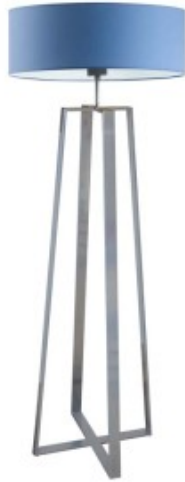

Link do produktu: <https://kaldekor.pl/lampa-stojaca-dziecieca-moss-p-21619.html>

Lampa stojąca dziecięca MOSS Lysne

Nasza cena brutto	799,00 zł
Dostępność	Dostępny
Czas wysyłki	7 - 14 dni roboczych
Numer katalogowy	1452033
Kod producenta	14520/33

Opis produktu

Lampa stojąca dziecięca MOSS Lysne

Lampa stojąca MOSS to jeden z naszych bestsellerowych modeli! Oświetlenie dzięki swojej niezwykle uroczej i zjawiskowej aparycji idealnie wpisze się do aranżacji wnętrz dziecięcych. Kącik zabaw czy miejsce obok łóżeczka Twojej pociechy nabierze zupełnie innego oblicza, gdy udekoruje je obecność niestandardowej lampy. Oświetlenie przykuwa wzrok dzięki zastosowaniu miłych pastelowych barw abażuru, który spoczywa na stabilnych metalowych nogach lampy. Oświetlenie posiada miejsce na żarówkę o mocy 60W i gwincie E27. Do wyboru mamy kilkanaście kolorów abażurów (biały, ecru, jasny szary, miętowy, musztardowy, jasny różowy, jasny fioletowy, beżowy, szary (stalowy), czerwony, niebieski, fioletowy, zielony butelkowy, granatowy, grafitowy, brązowy, czarny oraz szary melanz (tzw. betonowy)) oraz 3 kolory stelaży (biały, srebrny, czarny). kliknij i zobacz model 3D

- **Producent:** LYSNE
- **Kod producenta:** 14520/33
- **Kraj pochodzenia i cechy produktu:** produkt polski fabrycznie nowy
- **Wymiary abażuru:** wysokość - 20 cm, szerokość - 60 cm
- **Wymiary lampy (stelaż + abażur):** wysokość - 158 cm, szerokość - 60 cm
- **Kolor abażuru:** dostępne kolory: biały, ecru, jasny szary (gołębi), miętowy, musztardowy, jasny różowy, jasny fioletowy, beżowy, szary (stalowy), czerwony, niebieski, fioletowy, zieleń butelkowa, granatowy, grafitowy, brązowy, czarny oraz szary melanz (tzw. beton)
- **Kolor stelaża:** dostępne kolory: biały, srebrny, czarny
- **Materiał:** stelaż - elementy metalowe, abażur - holenderska tkanina tekstylna podklejona na folii PVC
- **Moc:** 60W
- **Napięcie:** 230V
- **Ilość źródeł światła i typ żarówki:** 1xE27 - lampa dostosowana jest do źródeł światła o klasach energetycznych od A++ do E oraz żarówek LED
- **Gwarancja:** gwarancja producenta - 24 miesiące

Produkt posiada dodatkowe opcje:

Wybierz kolor abażuru:: beżowy , biały , brązowy , czarny , czerwony , ecru , fioletowy , grafitowy , granatowy , jasny fioletowy , jasny różowy , jasny szary (gołębi) , miętowy , musztardowy , niebieski , szary (stalowy) , szary melanz (tzw. beton) , zieleń butelkowa

Wybierz kolor stelaża:: biały , czarny , srebrny