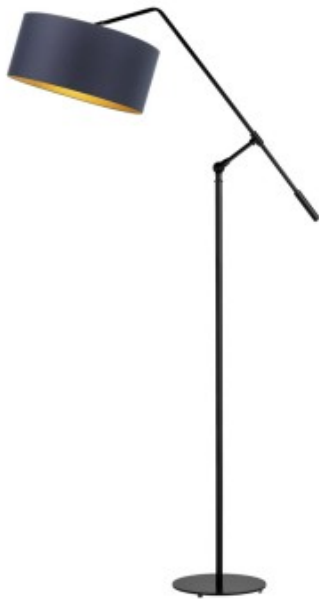

Link do produktu: <https://kaldekor.pl/lampa-stojaca-do-sypialni-liberia-gold-p-23264.html>

Lampa stojąca do sypialni LIBERIA GOLD Lysne

Nasza cena brutto	759,00 zł
Dostępność	Dostępny
Czas wysyłki	7 - 14 dni roboczych
Numer katalogowy	50000621
Kod producenta	500006/21

Opis produktu

Lampa stojąca do sypialni LIBERIA GOLD Lysne

- **Producent:** LYSNE
- **Kod producenta:** 500006/21
- **Kraj pochodzenia i cechy produktu:** produkt polski fabrycznie nowy
- **Wymiary abażuru:** wysokość - 20 cm, szerokość - 40 cm
- **Wymiary lampy (stelaż + abażur):** wysokość - 170 cm, szerokość - 77 cm (zarówno wysokość jak i szerokość lampy można dowolnie regulować)
- **Kolor abażuru:** dostępne kolory: biały ze złotym wnętrzem (złoty połysk), szary stalowy ze złotym wnętrzem (złoty mat), zieleń butelkowa ze złotym wnętrzem (złoty mat), granatowy ze złotym wnętrzem (złoty mat) oraz czarny ze złotym wnętrzem (złoty mat)
- **Kolor stelaża:** dostępne kolory: biały, srebrny, czarny
- **Materiał:** stelaż - elementy metalowe, abażur - holenderska tkanina tekstylna podklejona na złotej folii PVC
- **Moc:** 60W
- **Napięcie:** 230V
- **Ilość źródeł światła i typ żarówki:** 1xE27 - lampa dostosowana jest do źródeł światła o klasach energetycznych od A++ do E oraz żarówek LED
- **Gwarancja:** gwarancja producenta - 24 miesiące

Produkt posiada dodatkowe opcje:

Wybierz kolor abażuru: biały ze złotym wnętrzem (złoty połysk) , czarny ze złotym wnętrzem (złoty mat) , granatowy ze złotym wnętrzem (złoty mat) , szary stalowy ze złotym wnętrzem (złoty mat) , zieleń butelkowa ze złotym wnętrzem (złoty mat)

Wybierz kolor stelaża: biały , czarny , srebrny