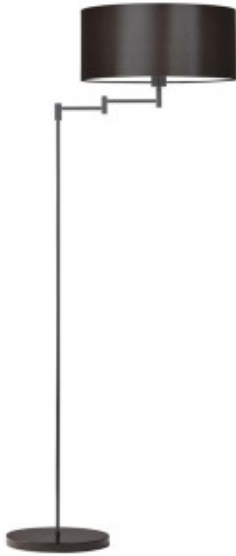

Link do produktu: <https://kaldekor.pl/lampa-stojaca-do-sypialni-cancun-p-4986.html>

Lampa stojąca do sypialni CANCUN Lysne

Nasza cena brutto	659,00 zł
Dostępność	Dostępny
Czas wysyłki	7 - 14 dni roboczych
Numer katalogowy	1112243
Kod producenta	11122/43

Opis produktu

Lampa stojąca do sypialni CANCUN Lysne

Lampa Podłogowa Cancun to niezwykle elegancka i zarazem praktyczna lampa, która zainteresuje osoby, poszukujące do swojego wnętrza oryginalnych dodatków. Ramię lampy oparte jest na przegubie, dzięki któremu można regulować jego rozpiętość i kąt padania światła. Idealnie wpisze się w nowoczesne aranżacje salonu, sypialni czy stanie się efektywnym dodatkiem hotelowego wnętrza. Dodatkowym atutem jest włącznik nożny ułatwiający komfort użytkowania. Wysokość lampy wynosi 155 cm. Najwyższa jakość materiałów sprawia, że Cancun to wybór na długie lata. Abażur wykonany jest z najwyższej jakości holenderskiej tkaniny podklejanej folią PVC. Do wyboru mamy kilkanaście kolorów abażurów (biały, ecru, jasny szary (gołębi), miętowy, musztardowy, jasny różowy, jasny fioletowy, beżowy, szary stalowy, czerwony, niebieski, fioletowy, zieleń butelkowa, granatowy, grafitowy, brązowy, czarny oraz szary melanz (tzw. beton)) jak i 6 kolorów stelaży (biały, srebrny, czarny (w standardzie), chrom, stal szorstkowana, stare złoto (dodatkowo płatne)). [kliknij i zobacz model 3D](#)