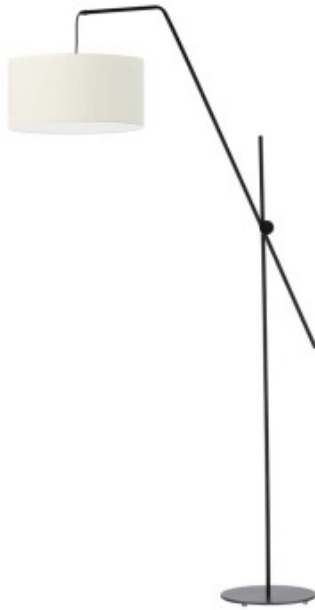

Link do produktu: <https://kaldekor.pl/lampa-stojaca-do-sypialni-bilbao-p-4689.html>

Lampa stojąca do sypialni BILBAO Lysne

Nasza cena brutto	599,00 zł
Dostępność	Dostępny
Czas wysyłki	7 - 14 dni roboczych
Numer katalogowy	148151
Kod producenta	1481/51

Opis produktu

Lampa stojąca do sypialni BILBAO Lysne

Lampa podłogowa BILBAO to kwintesencja funkcjonalności i nowoczesnego designu. Jej ergonomiczna budowa wybornie sprawdzi się w mniejszych i większych przestrzeniach. Lampa stojąca BILBAO wyróżnia się regulowanym przegubem, który pozwala nakierować łunę światła na obszar, który aktualnie potrzebujemy doświetlić. Wykonana z metalu malowanego proszkowo na 1 z 3 kolorów (biały, srebrny, czarny). Atutem lampy stojącej BILBAO z wysięgnikiem jest indywidualny dobór kolorystyki abażuru spośród 18 wariantów (białego, ecru, jasnego szarego, miętowego, musztardowego, jasnego różowego, jasnego fioletowego, beżowego, szarego (stalowego), czerwonego, niebieskiego, fioletowego, zieleni butelkowej, granatowego, grafitowego, brązowego, czarnego oraz szarego melanżu (tzw. betonowego)). Lampa stojąca idealnie podkreśli charakter mieszkania, domu czy stanie się ozdobnym elementem wystroju biura. Świetnie sprawdzi się w nowoczesnej sypialni podczas czytania wieczornej lektury, komfortowego salonu jako dodatkowe źródło światła a także stylowo urządzonego gabinetu.