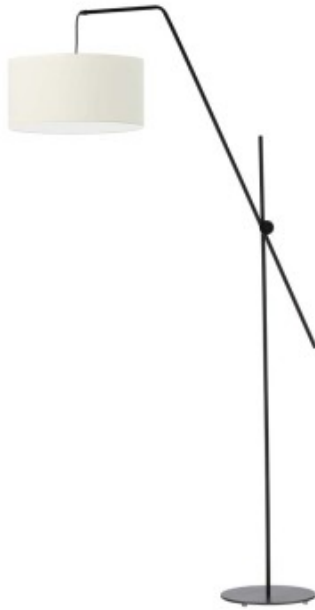

Link do produktu: <https://kaldekor.pl/lampa-stojaca-do-sypialni-bilbao-p-4689.html>

## Lampa stojąca do sypialni BILBAO Lysne

Lampa podłogowa BILBAO to kwintesencja funkcjonalności i nowoczesnego designu. Jej ergonomiczna budowa wybornie sprawdzi się w mniejszych i większych przestrzeniach. Lampa stojąca BILBAO wyróżnia się regulowanym przegubem, który pozwala nakierować łunę światła na obszar, który aktualnie potrzebujemy doświetlić. Wykonana z metalu malowanego proszkowo na 1 z 3 kolorów (biały, srebrny, czarny). Atutem lampy stojącej BILBAO z wysięgnikiem jest indywidualny dobór kolorystyki abażuru spośród 18 wariantów (białego, ecru, jasnego szarego, miętowego, musztardowego, jasnego różowego, jasnego fioletowego, beżowego, szarego (stalowego), czerwonego, niebieskiego, fioletowego, zieleni butelkowej, granatowego, jasnego fioletowego, brązowego, czarnego oraz szarego melanżu (tzw. betonowego)). Lampa stojąca idealnie podkreśli charakter mieszkania, domu czy stanie się ozdobnym elementem wystroju biura. Świetnie sprawdzi się w nowoczesnej sypialni podczas czytania wieczornej lektury, komfortowego salonu jako dodatkowe źródło światła a także stylowo urządzonego gabinetu.