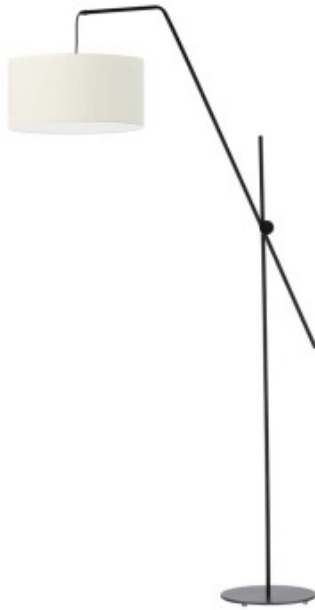

Link do produktu: <https://kaldekor.pl/lampa-stojaca-do-sypialni-bilbao-p-4689.html>

## Lampa stojąca do sypialni BILBAO Lysne

Lampa podłogowa BILBAO to kwintesencja funkcjonalności i nowoczesnego designu. Jej ergonomiczna budowa wybornie sprawdzi się w mniejszych i większych przestrzeniach. Lampa stojąca BILBAO wyróżnia się regulowanym przegubem, który pozwala nakierować łunę światła na obszar, który aktualnie potrzebujemy doświetlić. Wykonana z metalu malowanego proszkowo na 1 z 3 kolorów (biały, srebrny, czarny). Atutem lampy stojącej BILBAO z wysięgnikiem jest indywidualny dobór kolorystyki abażuru spośród 18 wariantów (białego, ecru, jasnego szarego, miętowego, musztardowego, jasnego różowego, jasnego fioletowego, beżowego, szarego (stalowego), czerwonego, niebieskiego, fioletowego, zieleni butelkowej, granatowego, grafitowego, brązowego, czarnego oraz szarego melanżu (tzw. betonowego)). Lampa stojąca idealnie podkreśli charakter mieszkania, domu czy stanie się ozdobnym elementem wystroju biura. Świetnie sprawdzi się w nowoczesnej sypialni podczas czytania wieczornej lektury, komfortowego salonu jako dodatkowe źródło światła a także stylowo urządzonego gabinetu.