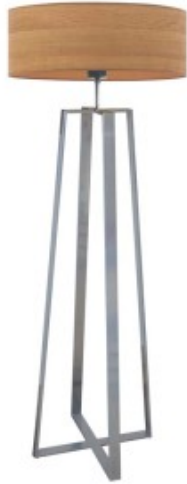

Link do produktu: <https://kaldekor.pl/lampa-stojaca-do-salonu-moss-eco-p-22387.html>

Lampa stojąca do salonu MOSS ECO Lysne

Nasza cena brutto	967,00 zł
Dostępność	Dostępny
Czas wysyłki	7 - 14 dni roboczych
Numer katalogowy	1452036
Kod producenta	14520/36

Opis produktu

Lampa stojąca do salonu MOSS ECO Lysne

Stojąca lampa podłogowa MOSS ECO to propozycja dla zwolenników nowoczesnych aranżacji wnętrz, cechujących się prostotą i minimalizmem. Podstawę lampy MOSS ECO tworzą cztery, płaskie nogi zbiegające się ku górze tworząc formę podwójnego trapezu. Krzyż na podłożu lampy połączony z nogami zapewnia stabilną postawę. Konstrukcję dopełnia cylindryczny abażur o średnicy 60 cm wykonany z forniru - materiału PVC z wytłoczonym wzorem drewnianych stojów. Abażur równomiernie rozprasza światło w formie łagodnej poświaty tworząc niezwykle przyjemny blask w pomieszczeniu i kameralną atmosferę. Lampa stojąca z abażurem MOSS ECO z najnowszej kolekcji polskiego producenta oświetlenia LYSNE.PL zapewni przyjemne oświetlenie strefowe w wnętrzach mieszkalnych ale może także stanowić harmonijny element wyposażenia przestrzeni usługowych - hoteli, pensjonatów. Ze względu na swoje gabaryty idealnie sprawdzi się w pomieszczeniach o dużym metrażu.

- **Producent:** LYSNE
- **Kod producenta:** 14520/36
- **Kraj pochodzenia i cechy produktu:** produkt polski fabrycznie nowy
- **Wymiary abażuru:** wysokość - 20 cm, szerokość - 60 cm
- **Wymiary lampy (stelaż + abażur):** wysokość - 158 cm, szerokość - 60 cm
- **Kolor abażuru:** dostępne kolory: dąb bielony, dąb sonoma, orzechowy, kasztanowy
- **Kolor stelaża:** dostępne kolory: biały, srebrny, czarny
- **Materiał:** stelaż - elementy metalowe, abażur - materiał PVC o strukturze forniru
- **Moc:** 60W
- **Napięcie:** 230V
- **Ilość źródeł światła i typ żarówki:** 1xE27 - lampa dostosowana jest do źródeł światła o klasach energetycznych od A++ do E oraz żarówek LED
- **Gwarancja:** gwarancja producenta - 24 miesiące