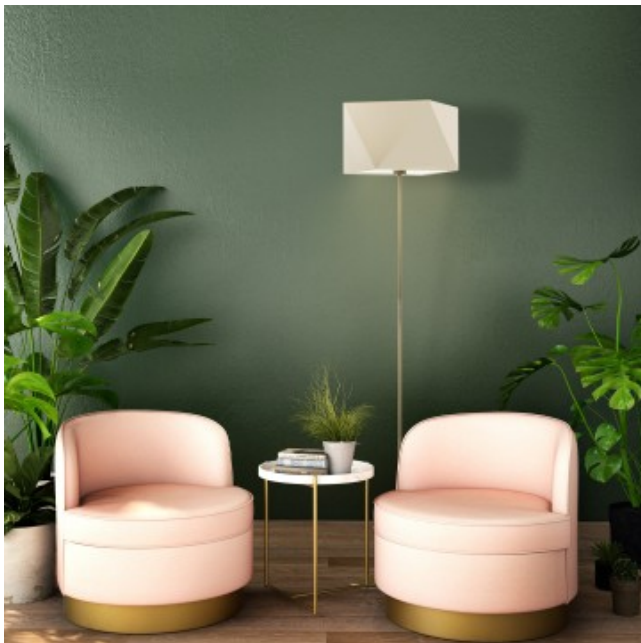

Link do produktu: <https://kaldekor.pl/lampa-stojaca-do-salonu-ankara-p-6466.html>

Lampa stojąca do salonu ANKARA Lysne

Cena brutto	389,00 zł
Dostępność	Dostępny
Standardowy czas wysyłki	7 - 14 dni roboczych
Numer katalogowy	1654540
Kod producenta	16545/40

Opis produktu

Lampa stojąca do salonu ANKARA Lysne

Lampa stojąca ANKARA to utożsamienie elegancji i dobrego stylu. Jej niekonwencjonalna forma sprawia, że idealnie wpasuje się ona do nowoczesnie urządzonego wnętrza. Lampa składa się ze stabilnego metalowego stelaża a abażur przypominający diament wykonany jest z wysokiej jakości tkaniny holenderskiej. Do wyboru mamy kilkanaście kolorów abażurów (biały, ecru, jasny szary (gołębi), miętowy, musztardowy, jasny różowy, jasny fioletowy, beżowy, szary stalowy, czerwony, niebieski, fioletowy, zieleń butelkowa, granatowy, grafitowy, brązowy, czarny oraz szary melanz (tzw. beton)) jak i 6 kolorów stelaży (biały, srebrny, czarny (w standardzie), chrom, stal szrotkowana, stare złoto (dodatkowo płatne)).

- **Producent:** LYSNE
- **Kod_producenta:** 16545/40
- **Kraj pochodzenia i cechy produktu:** produkt polski fabrycznie nowy
- **Wymiary abażuru:** wysokość - 24 cm, szerokość - 30 x 30 cm, przekątna - 45 cm
- **Wymiary lampy (stelaż + abażur):** wysokość - 156 cm, szerokość - 45 cm
- **Kolor abażuru:** dostępne kolory: biały, ecru, jasny szary (gołębi), miętowy, musztardowy, jasny różowy, jasny fioletowy, beżowy, szary (stalowy), czerwony, niebieski, fioletowy, zieleń butelkowa, granatowy, grafitowy, brązowy, czarny oraz szary melanz (tzw. beton)
- **Kolor stelaża:** biały, srebrny, czarny (w standardzie), chrom, stal szrotkowana, stare złoto (dodatkowo płatne)
- **Materiał:** stelaż - elementy metalowe, abażur - holenderska tkanina tekstylna podklejona na folii PVC
- **Moc:** 60W
- **Napięcie:** 230V
- **Ilość źródeł światła i typ żarówki:** 1xE27 - lampa dostosowana jest do źródeł światła o klasach energetycznych od A++ do E oraz żarówek LED
- **Gwarancja:** gwarancja producenta - 24 miesiące

Produkt posiada dodatkowe opcje:

Wybierz kolor abażuru: beżowy , biały , brązowy , czarny , czerwony , ecru , fioletowy , grafitowy , granatowy , jasny fioletowy , jasny różowy , jasny szary (gołębi) , miętowy , musztardowy , niebieski , szary (stalowy) , szary melanz (tzw. beton) , zieleń butelkowa

Wybierz kolor stelaża: biały , chrom (+ 110,00 zł) , czarny (w standardzie) , srebrny , stal szrotkowana (+ 110,00 zł) , stare złoto (dodatkowo płatne) (+ 110,00 zł)