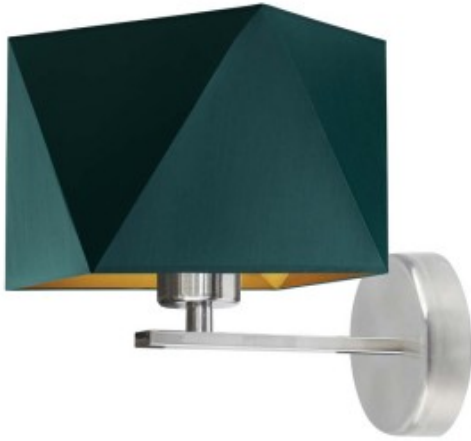

Link do produktu: <https://kaldekor.pl/lampa-scienna-z-wlacznikiem-orlando-gold-p-22753.html>

## Lampa ścienna z włącznikiem ORLANDO GOLD Lysne

Pragniesz dodatkowo doświetlić przestrzeń obok swojego łóżka lub wyeksponować konkretny element aranżacji. Niezawodny w takich zadaniach okazać się może kinkiet ORLANDO GOLD. Lampa w genialny sposób doświetli przestrzeń a także spowoduje, że salon czy sypialnia, w której się znajdzie nabierze sprzyjającego relaksowi klimatu. Elementem najmocniej przyciągającym uwagę jest w tym oświetleniu abażur. Jego niepowtarzalny kształt oraz złoty kolor wnętrza nadają lampie oryginalnego oblicza. Złota folia, której abażur zawdzięcza złotą barwę występuje w dwóch wersjach faktury. Pierwsza z nich - matowa umieszczona jest w ciemnych osłonach żarówki zaś lśniąca zastosowana w białym wariacie. Kinkiet ten jest niezwykle elegancki i pasuje do większości pomieszczeń. Kinkiet ORLANDO GOLD dostępny jest w 5 wariantach kolorystycznych abażuru (biały ze złotym wnętrzem (złoty połysk), szary stalowy ze złotym wnętrzem (złoty mat), zieleń butelkowa ze złotym wnętrzem (złoty mat), granatowy ze złotym wnętrzem (złoty mat) oraz czarny ze złotym wnętrzem (złoty mat) oraz 5 kolorach stelaży (biały, czarny, chrom, stal szcztokowana, stare złoto). [kliknij i zobacz model 3D](#)