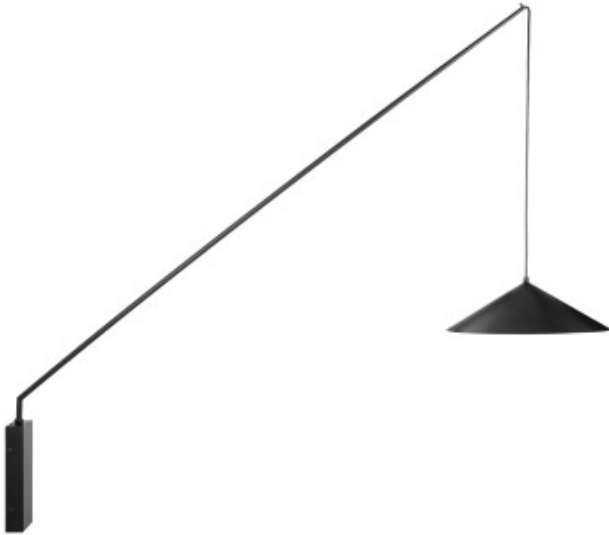

Link do produktu: <https://kaldekor.pl/lampa-scienna-swing-czarna-140-cm-p-23870.html>

Lampa ścienna SWING czarna 140 cm Step Into Design

Cena brutto	479,00 zł
Cena poprzednia	599,00 zł
Dostępność	Dostępny
Standardowy czas wysyłki	48 godzin
Numer katalogowy	5904883091719
Kod producenta	DI-AR-052-PT black
Kod EAN	5904883091719

Opis produktu

Lampa ścienna SWING czarna 140 cm Step Into Design

- **kolor:** czarny
- **szerokość [cm]:** 135
- **wysokość [cm]:** 135
- **materiał:** żelazo
- **typ źródła światła:** E27
- **ilość źródeł światła:** 1
- **moc maksymalna :** 60W
- **wysokość klosza [cm]:** 17
- **szerokość klosza [cm]:** 38
- **kolor klosza :** czarny
- **stopień ochrony IP:** IP 20
- **materiał podsufitki:** żelazo
- **waga:** 5 kg
- **długość [cm]:** 151
- **Wysokość towaru w centymetrach:** 189
- **Szerokość towaru w centymetrach:** 26
- **Długość towaru [cm]:** 49
- **Waga gabarytowa w gramach:** 40131

Lampa ścienna SWING jest wykonana z metalu w kolorze czarnym.

Kinkiet składa się z dwóch głównych elementów: ramienia i klosza.

Ramię jest długie i cienkie, wygięte pod kątem, co nadaje mu geometryczny wygląd.

Klosz ma stożkowy kształt, zwężający się ku dołowi.

Abażur kinkietu SWING zwieszono na metalowym ramieniu, które można obracać w lewą i prawą stronę.

Zarówno ramię, jak i klosz są w kolorze czarnym.

Kinkiet ma prosty, ale elegancki design, który pasuje do nowoczesnych i minimalistycznych wnętrz.