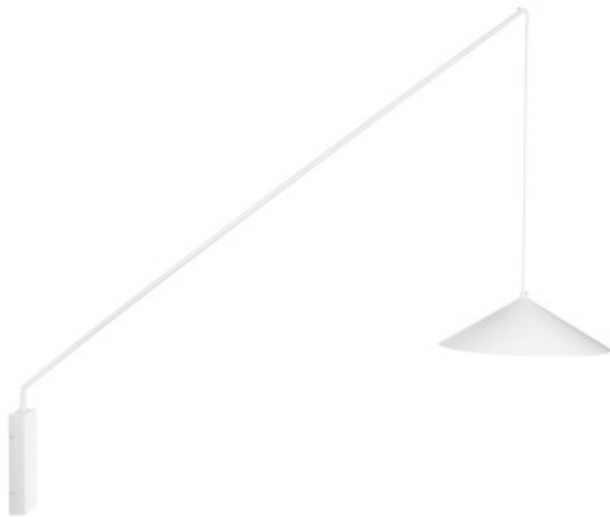

Link do produktu: <https://kaldekor.pl/lampa-scienna-swing-biala-140-cm-p-23869.html>

Lampa ścienna SWING biała 140 cm Step Into Design

Nasza cena brutto	799,00 zł
Dostępność	Dostępny
Czas wysyłki	48 godzin
Numer katalogowy	5904883091726
Kod producenta	DI-AR-052-BC white
Kod EAN	5904883091726

Opis produktu

Lampa ścienna SWING biała 140 cm Step Into Design

- **kolor:** biały
- **szerokość [cm]:** 135
- **wysokość [cm]:** 135
- **materiał:** żelazo
- **typ źródła światła:** E27
- **ilość źródeł światła:** 1
- **moc maksymalna :** 60W
- **wysokość klosza [cm]:** 17
- **szerokość klosza [cm]:** 38
- **kolor klosza :** biały mleczny
- **stopień ochrony IP:** IP 20
- **materiał podsufitki:** żelazo
- **waga:** 5 kg
- **długość [cm]:** 49, 151
- **Wysokość towaru w centymetrach:** 189
- **Szerokość towaru w centymetrach:** 26
- **waga gabarytowa w gramach:** 123669

Regulowany kinkiet SWING. Nowoczesny design, idealny do salonu i sypialni.

Lampa ścienna **SWING** w matowym, **białym kolorze** to połączenie nowoczesnego minimalizmu i funkcjonalnego designu.

Dzięki swojej prostej, ale efektownej formie świetnie sprawdzi się w wielu aranżacjach - od skandynawskich po współczesne.

Kinkiet składa się z dwóch głównych elementów: smukłego, metalowego ramienia oraz stożkowego klosza zwiężającego się ku dołowi.

Ramię jest długie i delikatnie wygięte, co nadaje całości lekko geometrycznego charakteru.