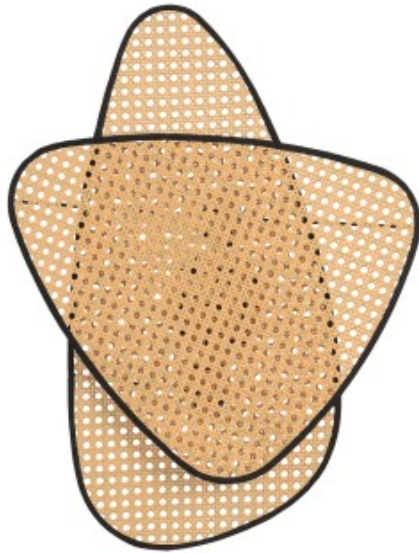

Link do produktu: <https://kaldekor.pl/lampa-scienna-natura-duo-60-cm-p-36445.html>

Lampa ścienna NATURA DUO 60 cm Step Into Design (outlet)

Nasza cena brutto	499,00 zł
Cena katalogowa producenta brutto	899,00 zł
Dostępność	Dostępny
Czas wysyłki	48 godzin
Numer katalogowy	55904883092693
Kod producenta	SST-DN1350-2
Kod EAN	55904883092693

Opis produktu

Lampa ścienna NATURA DUO 60 cm Step Into Design

Produkt outletowy sprzedawany w nieoryginalnym opakowaniu, pełnowartościowy bez wad.

- **kolor:** beż
- **kolor uzupełniający :** czarny
- **materiał:** rattan
- **materiał dodatkowy:** metal
- **szerokość [cm]:** 47
- **wysokość [cm]:** 60
- **głębokość [cm]:** 19
- **typ źródła światła:** E27
- **ilość źródeł światła:** 2
- **moc maksymalna :** 40W
- **odległość od ściany [cm]:** 19
- **stopień ochrony IP:** IP 20
- **kolor podsufitki:** czarny matowy
- **produkt złożony:** tak
- **waga:** 2 kg
- **długość [cm]:** 50, 47
- **Wysokość towaru w centymetrach:** 60
- **Szerokość towaru w centymetrach:** 20
- **waga gabarytowa w gramach:** 9400

Lampa ścienna NATURA DUO w stylu boho wykonana została z naturalnej plecionki wiedeńskiej.

Kinkiet NATURA DUO składa się z dwóch rattanowych kloszy wykończonych na obrzeżach czarną tekstylną lamówką.

Rattanowe elementy zamontowano na metalowej konstrukcji w kolorze czarnym.