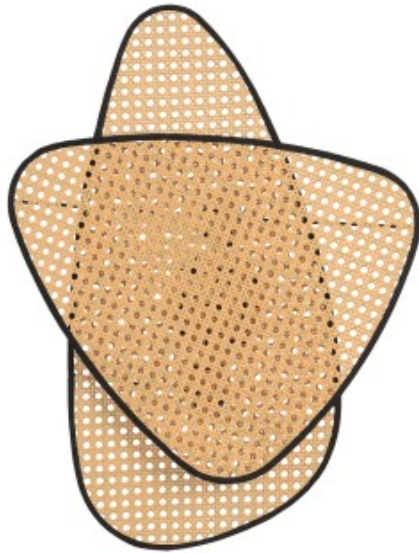

Link do produktu: <https://kaldekor.pl/lampa-scienna-natura-duo-60-cm-p-27488.html>

## Lampa ścienna NATURA DUO 60 cm Step Into Design

Nasza cena brutto	<b>899,00 zł</b>
Dostępność	<b>Dostępny</b>
Czas wysyłki	<b>48 godzin</b>
Numer katalogowy	<b>5904883092693</b>
Kod producenta	<b>ST-DN1350-2</b>
Kod EAN	<b>5904883092693</b>

## Lampa ścienna NATURA DUO 60 cm Step Into Design

**Produkt outletowy sprzedawany w nieoryginalnym opakowaniu, pełnowartościowy bez wad. Dostępna 1 szt.**

- **kolor:** beż
- **kolor uzupełniający :** czarny
- **materiał:** rattan
- **materiał dodatkowy:** metal
- **szerokość [cm]:** 47
- **wysokość [cm]:** 60
- **głębokość [cm]:** 19
- **typ źródła światła:** E27
- **ilość źródeł światła:** 2
- **moc maksymalna :** 40W
- **odległość od ściany [cm]:** 19
- **stopień ochrony IP:** IP 20
- **kolor podsufitki:** czarny matowy
- **produkt złożony:** tak
- **waga:** 2 kg
- **długość [cm]:** 50, 47
- **Wysokość towaru w centymetrach:** 60
- **Szerokość towaru w centymetrach:** 20
- **waga gabarytowa w gramach:** 9400

Lampa ścienna NATURA DUO w stylu boho wykonana została z naturalnej plecionki wiedeńskiej.

Kinkiet NATURA DUO składa się z dwóch rattanowych kloszy wykończonych na obrzeżach czarną tekstylną lamówką.

Rattanowe elementy zamontowano na metalowej konstrukcji w kolorze czarnym.