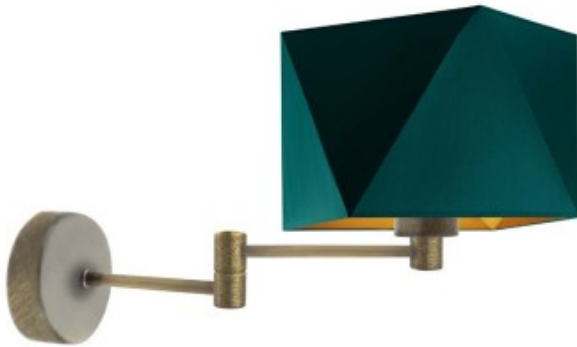

Link do produktu: <https://kaldekor.pl/lampa-scienna-na-wysiegniku-hanoi-gold-p-4832.html>

Lampa ścienna na wysięgniku HANOI GOLD Lysne

Nasza cena brutto	271,00 zł
Dostępność	Dostępny
Czas wysyłki	7 - 14 dni roboczych
Numer katalogowy	1463635
Kod producenta	14636/35

Opis produktu

Lampa ścienna na wysięgniku HANOI GOLD Lysne

Kinkiet ścienny HANOI pełni ciekawą rolę oświetlenia dodatkowego. Ramię lampy zostało zamocowane na przegubie, który zapewnia możliwość regulacji jego rozpiętości w płaszczyźnie prawo - lewo. Geometryczny abażur wykonany z najwyższej jakości tkaniny holenderskiej nadaje lampie ściennej HANOI niesztabowego charakteru i stylu. Dzięki możliwości indywidualnego doboru kolorystyki spośród pięciu kolorów abażura (biały ze złotym wnętrzem (złoty połysk), szary stalowy ze złotym wnętrzem (złoty mat), zieleń butelkowa ze złotym wnętrzem (złoty mat), granatowy ze złotym wnętrzem (złoty mat), czarny ze złotym wnętrzem (złoty mat)), oraz pięciu wariantów kolorystycznych stelaża : biały, czarny, chrom, stal szczotkowana, stare złoto oprawa ścienna HANOI stanie się elegancką oprawą świetlną zarówno w pomieszczeniach domowych jak i komercyjnych.

- **Producent:** LYSNE
- **Kod producenta:** 14636/35
- **Kraj pochodzenia i cechy produktu:** produkt polski fabrycznie nowy
- **Wymiary abażuru:** wysokość - 16 cm, szerokość - 16 x 16 cm, przekątna - 22,5 cm
- **Wymiary lampy (stelaż + abażur):** wysokość - 25 cm, szerokość - 41 cm
- **Kolor abażuru:** dostępne kolory: biały ze złotym wnętrzem (złoty połysk), szary stalowy ze złotym wnętrzem (złoty mat), zieleń butelkowa ze złotym wnętrzem (złoty mat), granatowy ze złotym wnętrzem (złoty mat) oraz czarny ze złotym wnętrzem (złoty mat)
- **Kolor stelaża:** dostępne kolory: biały, czarny, chrom, stal szczotkowana, stare złoto
- **Materiał:** stelaż - elementy metalowe, abażur - holenderska tkanina tekstylna podklejona na złotej folii PVC
- **Moc:** 60W
- **Napięcie:** 230V
- **Ilość źródeł światła i typ żarówki:** 1xE27 - lampa dostosowana jest do źródeł światła o klasach energetycznych od A++ do E oraz żarówek LED
- **Gwarancja:** gwarancja producenta - 24 miesiące

Produkt posiada dodatkowe opcje:

Wybierz kolor abażuru:: biały ze złotym wnętrzem (złoty połysk) , czarny ze złotym wnętrzem (złoty mat) , granatowy ze złotym wnętrzem (złoty mat) , szary stalowy ze złotym wnętrzem (złoty mat) , zieleń butelkowa ze złotym wnętrzem (złoty mat)

Wybierz kolor stelaża:: biały , chrom , czarny , stal szczotkowana (+ 110,00 zł) , stare złoto (+ 110,00 zł)