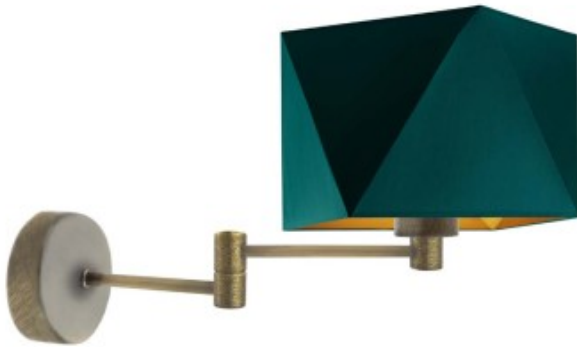

Link do produktu: <https://kaldekor.pl/lampa-scienna-na-wysiegniku-hanoi-gold-p-4832.html>

Lampa ścienna na wysięgniku HANOI GOLD Lysne

Cena brutto	271,00 zł
Dostępność	Dostępny
Standardowy czas wysyłki	7 - 14 dni roboczych
Numer katalogowy	1463635
Kod producenta	14636/35

Opis produktu

Lampa ścienna na wysięgniku HANOI GOLD Lysne

Kinkiet ścienny HANOI pełni ciekawą rolę oświetlenia dodatkowego. Ramię lampy zostało zamocowane na przegubie, który zapewnia możliwość regulacji jego rozpiętości w płaszczyźnie prawo - lewo. Geometryczny abażur wykonany z najwyższej jakości tkaniny holenderskiej nadaje lampie ściennej HANOI niesztabowego charakteru i stylu. Dzięki możliwości indywidualnego doboru kolorystyki spośród pięciu kolorów abażura (biały ze złotym wnętrzem (złoty połysk), szary stalowy ze złotym wnętrzem (złoty mat), zieleń butelkowa ze złotym wnętrzem (złoty mat), granatowy ze złotym wnętrzem (złoty mat), czarny ze złotym wnętrzem (złoty mat)), oraz pięciu wariantów kolorystycznych stelaża : biały, czarny, chrom, stal szczotkowana, stare złoto oprawa ścienna HANOI stanie się elegancką oprawą świetlną zarówno w pomieszczeniach domowych jak i komercyjnych.

- **Producent:** LYSNE
- **Kod producenta:** 14636/35
- **Kraj pochodzenia i cechy produktu:** produkt polski fabrycznie nowy
- **Wymiary abażuru:** wysokość - 16 cm, szerokość - 16 x 16 cm, przekątna - 22,5 cm
- **Wymiary lampy (stelaż + abażur):** wysokość - 25 cm, szerokość - 41 cm
- **Kolor abażuru:** dostępne kolory: biały ze złotym wnętrzem (złoty połysk), szary stalowy ze złotym wnętrzem (złoty mat), zieleń butelkowa ze złotym wnętrzem (złoty mat), granatowy ze złotym wnętrzem (złoty mat) oraz czarny ze złotym wnętrzem (złoty mat)
- **Kolor stelaża:** dostępne kolory: biały, czarny, chrom, stal szczotkowana, stare złoto
- **Materiał:** stelaż - elementy metalowe, abażur - holenderska tkanina tekstylna podklejona na złotej folii PVC
- **Moc:** 60W
- **Napięcie:** 230V
- **Ilość źródeł światła i typ żarówki:** 1xE27 - lampa dostosowana jest do źródeł światła o klasach energetycznych od A++ do E oraz żarówek LED
- **Gwarancja:** gwarancja producenta - 24 miesiące

Produkt posiada dodatkowe opcje:

Wybierz kolor abażuru:: biały ze złotym wnętrzem (złoty połysk) , czarny ze złotym wnętrzem (złoty mat) , granatowy ze złotym wnętrzem (złoty mat) , szary stalowy ze złotym wnętrzem (złoty mat) , zieleń butelkowa ze złotym wnętrzem (złoty mat)

Wybierz kolor stelaża:: biały , chrom , czarny , stal szczotkowana (+ 110,00 zł) , stare złoto (+ 110,00 zł)