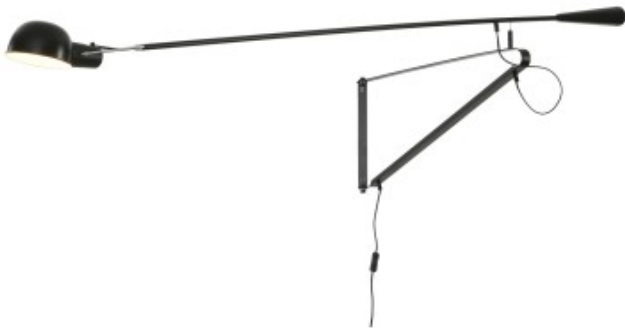

Link do produktu: <https://kaldekor.pl/lampa-scienna-move-s-czarna-135-cm-p-20600.html>

Lampa ścienna MOVE S czarna 135 cm Step Into Design

Cena brutto	1 599,00 zł
Dostępność	Aktualnie niedostępny
Standardowy czas wysyłki	48 godzin
Numer katalogowy	5904883091245
Kod producenta	DI-AR-045-PT black
Kod EAN	5904883091245

Opis produktu

Lampa ścienna MOVE S czarna 135 cm Step Into Design

- **kolor:** czarny
- **szerokość [cm]:** 135
- **wysokość [cm]:** 26
- **materiał:** żelazo
- **typ źródła światła:** E27
- **ilość źródeł światła:** 1
- **moc maksymalna :** 60W
- **wysokość klosza [cm]:** 12
- **szerokość klosza [cm]:** 14
- **kolor klosza :** czarny
- **stopień ochrony IP:** IP 20
- **materiał podsufitki:** żelazo
- **waga:** 3 kg
- **długość [cm]:** 151
- **Wysokość towaru w centymetrach:** 26
- **Szerokość towaru w centymetrach:** 18

.Lampa ścienna MOVE S wykonana z metalu w kolorze czarnym posiada ruchome ramię które można regulować w wielu płaszczyznach.

Niezwykle użyteczna forma, o różnorodnym zastosowaniu czyni kinkiet MOVE doskonałą propozycją oświetlenia do sypialni czy salonu.

Elastycznie regulowane ramię o szerokim wachlarzu zastosowań doskonale doświetli wnętrze.

Kinkiet MOVE S ma biały środek kloszy i detale w kolorze chromowanym.

Lampa ścienna MOVE ma włącznik na kloszu i dodatkowo może być włączana z klawisza na przewodzie PVC.