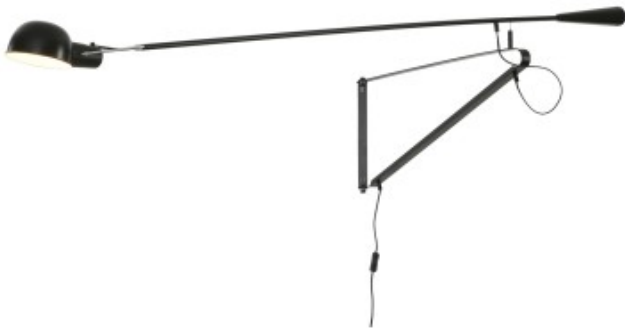

Link do produktu: <https://kaldekor.pl/lampa-scienna-move-s-czarna-135-cm-p-20600.html>

Lampa ścienna MOVE S czarna 135 cm Step Into Design

Nasza cena brutto	1 599,00 zł
Dostępność	Aktualnie niedostępny
Czas wysyłki	4 - 6 dni roboczych
Numer katalogowy	5904883091245
Kod producenta	DI-AR-045-PT black
Kod EAN	5904883091245

Opis produktu

Lampa ścienna MOVE S czarna 135 cm Step Into Design

- **kolor:** czarny
- **szerokość [cm]:** 135
- **wysokość [cm]:** 26
- **materiał:** żelazo
- **typ źródła światła:** E27
- **ilość źródeł światła:** 1
- **moc maksymalna :** 60W
- **wysokość klosza [cm]:** 12
- **szerokość klosza [cm]:** 14
- **kolor klosza :** czarny
- **stopień ochrony IP:** IP 20
- **materiał podsufitki:** żelazo
- **waga:** 3 kg
- **długość [cm]:** 151
- **Wysokość towaru w centymetrach:** 26
- **Szerokość towaru w centymetrach:** 18

.Lampa ścienna MOVE S wykonana z metalu w kolorze czarnym posiada ruchome ramię które można regulować w wielu płaszczyznach.

Niezwykle użyteczna forma, o różnorodnym zastosowaniu czyni kinkiet MOVE doskonałą propozycją oświetlenia do sypialni czy salonu.

Elastycznie regulowane ramię o szerokim wachlarzu zastosowań doskonale doświetli wnętrze.

Kinkiet MOVE S ma biały środek kloszy i detale w kolorze chromowanym.

Lampa ścienna MOVE ma włącznik na kloszu i dodatkowo może być włączana z klawisza na przewodzie PVC.

szerokość: 135 cm

wysokość: 26 cm

głębokość: 135 cm

wielkość klosza: 14 * 12 cm

Źródło światła: E27 1 * 60W

Waga z opakowaniem: 3 kg

Produkt jest przeznaczony do samodzielnego montażu, bezpiecznie zapakowany w wykrojnik styropianowy i karton o