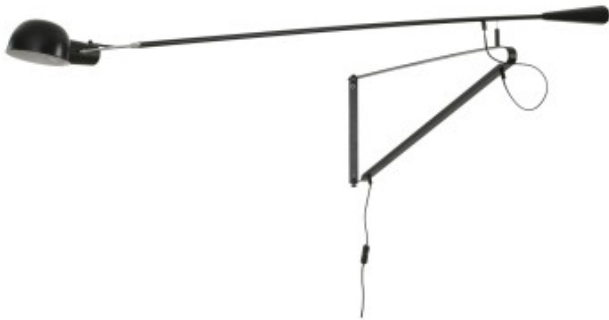

Link do produktu: <https://kaldekor.pl/lampa-scienna-move-l-czarna-205-cm-p-20601.html>

Lampa ścienna MOVE L czarna 205 cm Step Into Design

Nasza cena brutto	1 999,00 zł
Dostępność	Aktualnie niedostępny
Czas wysyłki	4 - 6 dni roboczych
Numer katalogowy	5904883091252
Kod producenta	DI-AR-046-PT black
Kod EAN	5904883091252

Opis produktu

Lampa ścienna MOVE L czarna 205 cm Step Into Design

- **kolor:** czarny
- **szerokość [cm]:** 205
- **wysokość [cm]:** 26
- **materiał:** żelazo
- **typ źródła światła:** E27
- **ilość źródeł światła:** 1
- **moc maksymalna :** 60W
- **wysokość klosza [cm]:** 12
- **szerokość klosza [cm]:** 14
- **kolor klosza :** czarny
- **stopień ochrony IP:** IP 20
- **materiał podsufitki:** żelazo
- **waga:** 3 kg
- **długość [cm]:** 206
- **Wysokość towaru w centymetrach:** 48
- **Szerokość towaru w centymetrach:** 18

.Lampa ścienna MOVE L wykonana z metalu w kolorze czarnym posiada regulowane ramię o szerokim wachlarzu zastosowań. Niezwykle użyteczna forma, o różnorodnym zastosowaniu czyni kinkiet MOVE doskonałą propozycją oświetlenia do sypialni czy salonu.

Kinkiet MOVE L ma biały środek kloszy i detale w kolorze chromowanym.

Lampa ścienna MOVE L ma włącznik na kloszu i dodatkowo może być włączana z klawisza na przewodzie PVC.

szerokość: 205 cm
wysokość: 26 cm
głębokość: 135 cm
wielkość klosza: 14 * 12 cm
Źródło światła: E27 1 * 60W
Waga z opakowaniem: 3 kg