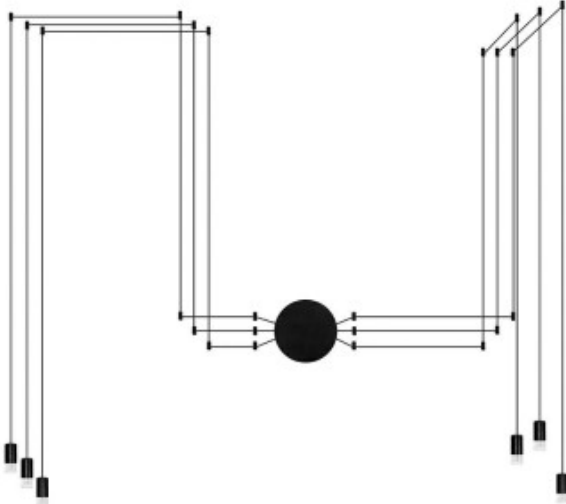

Dane aktualne na dzień: 05-04-2025 15:55

Link do produktu: <https://kaldekor.pl/lampa-scienna-flusso-wall-6-czarna-p-13112.html>

Lampa ścienna FLUSSO WALL 6 czarna - King Home

Cena brutto	899,00 zł
Dostępność	Aktualnie niedostępny
Standardowy czas wysyłki	3 dni
Numer katalogowy	5900168814745
Kod producenta	JD0032-6W
Kod EAN	5900168814745

Opis produktu

Lampa ścienna FLUSSO WALL 6 czarna - King Home

Lampa wykonana z przewodów osadzonych na stalowych prętach. 24 punkty do zaczeplenia na ścianie. Klosze ze szkła satynowego.

Światło: Wbudowany moduł LED 10,5 W / 840 lm / 3000 K
Długość pojedynczego przewodu: 580 cm
Klosz: wys. 9,5 cm / śr. 4 cm
Mocowanie: śr. 12 cm / gł. 3,5 cm
Montaż: instalacja ścienna
Waga netto: 3 kg
Wymiary opakowania: 17 cm / 17 cm / 16 cm.