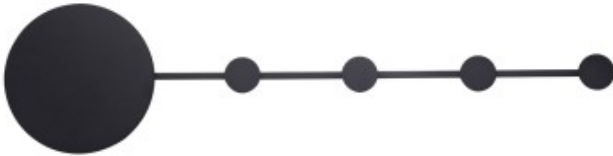

Lampa ścienna CLEX - 1 LED czarna 105 cm Step Into Design

| | |
|-------------------|----------------------|
| Nasza cena brutto | 349,00 zł |
| Dostępność | Dostępny |
| Czas wysyłki | 48 godzin |
| Numer katalogowy | 5904883092624 |
| Kod producenta | ST-F012 |
| Kod EAN | 5904883092624 |

Opis produktu

Lampa ścienna CLEX - 1 LED czarna 105 cm Step Into Design

- **kolor:** czarny matowy
- **materiał:** metal
- **szerokość [cm]:** 80
- **głębokość [cm]:** 4
- **typ źródła światła:** LED
- **ilość źródeł światła:** 1
- **moc maksymalna :** 3W
- **strumień świetlny [lumen]:** 400
- **barwa światła [kelvin]:** 3000 K
- **odległość od ściany [cm]:** 4
- **stopień ochrony IP:** IP 20
- **kolor podsufitki:** czarny matowy
- **produkt złożony:** tak
- **waga:** 4 kg
- **długość [cm]:** 80
- **Wysokość towaru w centymetrach:** 10
- **Szerokość towaru w centymetrach:** 22
- **waga gabarytowa w gramach:** 2933.33

Nowoczesny kinkiet CLEX -1 wykonany jest z metalu z najwyższą precyzją.

Jest to propozycja dla osób ceniących sobie oryginalny design.

Kinkiet składa się z dwóch części: małych metalowych kół w kolorze czarnym matowym, stanowiących element dekoracyjny oraz głównego 25 cm koła skrywającego źródło światła LED.

Koła połączone są ze sobą czarną metalową rurką.

Niespotykana forma lampy ściennej CLEX - 1 doskonale uzupełni wnętrza nowoczesne i designerskie.

Zaletą kinkietu jest możliwość samodzielnej aranżacji lampy w dowolny sposób.