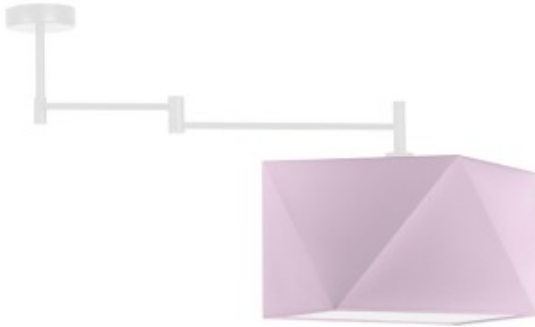

Opis produktu

Lampa przysufitowa dla dziecka HARBIN Lysne

Lampa HARBIN to oświetlenie wyróżniające się ponadprzeciętnym wyglądem i konstrukcją. Oświetlenie wyposażone jest w podsufitkę z ruchomym ramieniem, które możemy dowolnie konfigurować i tym samym skierować źródło światła dokładnie tam gdzie chcemy. Takie rozwiązanie z pewnością okaże się przydatne w pokoju dziecięcym. Oświetlenie można naprowadzić w miejsce zabawy malucha czy też w kącik poświęcony czytaniu bajek lub odciągnąć je od łóżeczka, w którym dziecko próbuje zasnąć tak, by zbyt jaskrawe światło nie raziło go w oczy i nie rozpraszało jego uwagi. Ciekawy futurystyczny abażur imitujący swą formą diament skrywa miejsce na jedną żarówkę E27 dostosowaną do źródeł światła o klasach energetycznych od A++ do E oraz żarówek LED. Plafon HARBIN dostępny jest w kilkunastu kolorach abażurów: biały, ecru, jasny szary (gołębi), miętowy, musztardowy, jasny różowy, jasny fioletowy, beżowy, szary (stalowy), czerwony, niebieski, fioletowy, zieleń butelkowa, granatowy, grafitowy, brązowy, czarny oraz szary melanż (tzw. beton) oraz w 5 kolorach stelaży: biały, czarny, chrom, stal szczotkowana, stare złoto. [kliknij i zobacz model 3D](#)