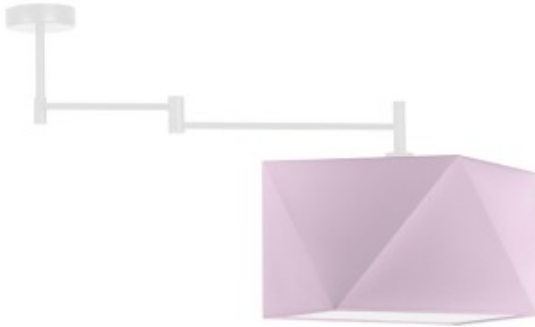

Link do produktu: <https://kaldekor.pl/lampa-przysufitowa-dla-dziecka-harbin-p-5264.html>

Lampa przysufitowa dla dziecka HARBIN Lysne

Nasza cena brutto	370,00 zł
Dostępność	Dostępny
Czas wysyłki	7 - 14 dni roboczych
Numer katalogowy	88901172
Kod producenta	88901/172

Opis produktu

Lampa przysufitowa dla dziecka HARBIN Lysne

Lampa HARBIN to oświetlenie wyróżniające się ponadprzeciętnym wyglądem i konstrukcją. Oświetlenie wyposażone jest w podsufitkę z ruchomym ramieniem, które możemy dowolnie konfigurować i tym samym skierować źródło światła dokładnie tam gdzie chcemy. Takie rozwiązanie z pewnością okaże się przydatne w pokoju dziecięcym. Oświetlenie można naprowadzić w miejsce zabawy malucha czy też w kącik poświęcony czytaniu bajek lub odciągnąć je od łóżeczka, w którym dziecko próbuje zasnąć tak, by zbyt jaskrawe światło nie raziło go w oczy i nie rozpraszało jego uwagi. Ciekawy futurystyczny abażur imitujący swą formą diament skrywa miejsce na jedną żarówkę E27 dostosowaną do źródeł światła o klasach energetycznych od A++ do E oraz żarówek LED. Plafon HARBIN dostępny jest w kilkunastu kolorach abażurów: biały, ecru, jasny szary (gołębi), miętowy, musztardowy, jasny różowy, jasny fioletowy, beżowy, szary (stalowy), czerwony, niebieski, fioletowy, zieleń butelkowa, granatowy, grafitowy, brązowy, czarny oraz szary melanż (tzw. beton) oraz w 5 kolorach stelaży: biały, czarny, chrom, stal szczotkowana, stare złoto. [kliknij i zobacz model 3D](#)

- **Producent:** LYSNE
- **Kod producenta:** 88901/172
- **Kraj pochodzenia i cechy produktu:** produkt polski fabrycznie nowy
- **Wymiary abażuru:** wysokość - 24 cm, szerokość - 30 x 30 cm, przekątna - 45 cm
- **Wymiary lampy (stelaż + abażur):** wysokość - 40 cm, szerokość - 91 cm
- **Kolor abażuru:** dostępne kolory: biały, ecru, jasny szary (gołębi), miętowy, musztardowy, jasny różowy, jasny fioletowy, beżowy, szary (stalowy), czerwony, niebieski, fioletowy, zieleń butelkowa, granatowy, grafitowy, brązowy, czarny oraz szary melanż (tzw. beton)
- **Kolor stelaża:** dostępne kolory: biały, czarny, chrom, stal szczotkowana, stare złoto
- **Materiał:** stelaż - elementy metalowe, abażur - holenderska tkanina tekstylna podklejona na folii PVC
- **Moc:** 60W
- **Napięcie:** 230V
- **Ilość źródeł światła i typ żarówki:** 1xE27 - lampa dostosowana jest do źródeł światła o klasach energetycznych od A++ do E oraz żarówek LED
- **Gwarancja:** gwarancja producenta - 24 miesiące

Produkt posiada dodatkowe opcje:

Wybierz kolor abażuru: beżowy , biały , brązowy , czarny , czerwony , ecru , fioletowy , grafitowy , granatowy , jasny fioletowy , jasny różowy , jasny szary (gołębi) , miętowy , musztardowy , niebieski , szary (stalowy) , szary melanż (tzw. beton)