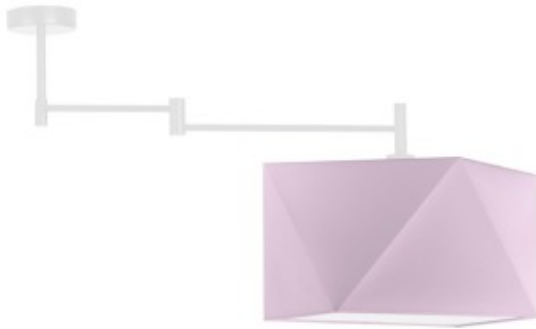

Lampa przysufitowa dla dziecka HARBIN Lysne

Cena brutto	370,00 zł
Dostępność	Dostępny
Standardowy czas wysyłki	7 - 14 dni roboczych
Numer katalogowy	88901172
Kod producenta	88901/172

Opis produktu

Lampa przysufitowa dla dziecka HARBIN Lysne

Lampa HARBIN to oświetlenie wyróżniające się ponadprzeciętnym wyglądem i konstrukcją. Oświetlenie wyposażone jest w podsufitkę z ruchomym ramieniem, które możemy dowolnie konfigurować i tym samym skierować źródło światła dokładnie tam gdzie chcemy. Takie rozwiązanie z pewnością okaże się przydatne w pokoju dziecięcym. Oświetlenie można naprowadzić w miejsce zabawy malucha czy też w kącik poświęcony czytaniu bajek lub odciągnąć je od łóżeczka, w którym dziecko próbuje zasnąć tak, by zbyt jaskrawe światło nie raziło go w oczy i nie rozpraszało jego uwagi. Ciekawy futurystyczny abażur imitujący swą formą diament skrywa miejsce na jedną żarówkę E27 dostosowaną do źródeł światła o klasach energetycznych od A++ do E oraz żarówek LED. Plafon HARBIN dostępny jest w kilkunastu kolorach abażurów: biały, ecru, jasny szary (gołębi), miętowy, musztardowy, jasny różowy, jasny fioletowy, beżowy, szary (stalowy), czerwony, niebieski, fioletowy, zieleń butelkowa, granatowy, grafitowy, brązowy, czarny oraz szary melanż (tzw. beton) oraz w 5 kolorach stelaży: biały, czarny, chrom, stal szczotkowana, stare złoto. [kliknij i zobacz model 3D](#)

- **Producent:** LYSNE
- **Kod producenta:** 88901/172
- **Kraj pochodzenia i cechy produktu:** produkt polski fabrycznie nowy
- **Wymiary abażuru:** wysokość - 24 cm, szerokość - 30 x 30 cm, przekątna - 45 cm
- **Wymiary lampy (stelaż + abażur):** wysokość - 40 cm, szerokość - 91 cm
- **Kolor abażuru:** dostępne kolory: biały, ecru, jasny szary (gołębi), miętowy, musztardowy, jasny różowy, jasny fioletowy, beżowy, szary (stalowy), czerwony, niebieski, fioletowy, zieleń butelkowa, granatowy, grafitowy, brązowy, czarny oraz szary melanż (tzw. beton)
- **Kolor stelaża:** dostępne kolory: biały, czarny, chrom, stal szczotkowana, stare złoto
- **Materiał:** stelaż - elementy metalowe, abażur - holenderska tkanina tekstylna podklejona na folii PVC
- **Moc:** 60W
- **Napięcie:** 230V
- **Ilość źródeł światła i typ żarówki:** 1xE27 - lampa dostosowana jest do źródeł światła o klasach energetycznych od A++ do E oraz żarówek LED
- **Gwarancja:** gwarancja producenta - 24 miesiące

Produkt posiada dodatkowe opcje:

Wybierz kolor abażuru: beżowy , biały , brązowy , czarny , czerwony , ecru , fioletowy , grafitowy , granatowy , jasny fioletowy , jasny różowy , jasny szary (gołębi) , miętowy , musztardowy , niebieski , szary (stalowy) , szary melanż (tzw. beton)