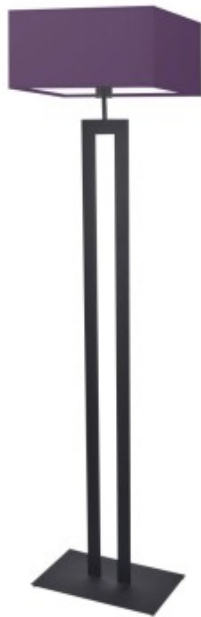

Link do produktu: <https://kaldekor.pl/lampa-podlogowa-toronto-p-21837.html>

## Lampa podłogowa TORONTO Lysne

Lampa podłogowa Toronto została wykonana dla ludzi ceniących sobie piękno i czystą elegancję. Idealnie doświetli przestrzeń tworząc jednocześnie wyjątkową, ciepłą atmosferę domowego ogniska. Lampa podłogowa posiada jedno, dobre źródło światła a zarazem jest atrakcyjnym elementem dekoracyjnym. Została ona wyposażona we włącznik nożny co zapewnia najwyższy komfort użytkowania. Kabel zasilania został ukryty w jednej z nóg lampy. Wysokość Toronto wynosi 161 cm. Sprawia to, że lampa idealnie wkomponuje się w każdą przestrzeń. Metalowy stelaż, tkaninowy abażur i niesamowita precyzja - to właśnie Toronto. Dodatkowym atutem naszej lampy stojącej jest wybór koloru abażuru spośród kilkunastu wariantów kolorystycznych (białego, ecru, jasnego szarego, miętowego, musztardowego, jasnego różowego, jasnego fioletowego, beżowego, szarego (stalowego), czerwonego, niebieskiego, fioletowego, zieleni butelkowej, granatowego, grafitowego, brązowego, czarnego, szarego melanzu (tzw. betonowego)) oraz 3 kolorów stelaży (srebrny, biały, czarny).