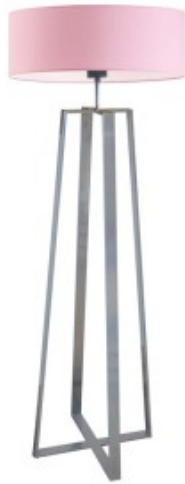

Link do produktu: <https://kaldekor.pl/lampa-podlogowa-moss-p-21615.html>

Lampa podłogowa MOSS Lysne

Nasza cena brutto	799,00 zł
Dostępność	Dostępny
Czas wysyłki	7 - 14 dni roboczych
Numer katalogowy	1452029
Kod producenta	14520/29

Opis produktu

Lampa podłogowa MOSS Lysne

Lampa podłogowa Moss to designerska konstrukcja, która sprawdzi się w wielu wnętrzach od minimalistycznych, industrialnych, nowoczesnych po skandynawskie. Lampa stojąca Moss to przede wszystkim geometryczny abażur wykonany z wysokiej jakości holenderskiej tkaniny podklejonej na białej folii PVC w kształcie walca o średnicy 60 cm i wysokości 20 cm, który rozprasza światło lekko i finezyjnie. Wysokość całej lampy wynosi 158 cm. Całość dopełnia wytrzymała, metalowa konstrukcja stelaża dostępna w 3 wariantach kolorystycznych: białym, srebrnym i czarnym. Moss to ozdoba pasująca do każdego, nawet najbardziej wymagającego wnętrza. Ze względu na swoje gabaryty mistrzowsko wypełni duże pomieszczenia. Lampa posiada kabel z włącznikiem nożnym dla bardziej komfortowego użytkowania. Do wyboru mamy kilkanaście kolorów abażurów (biały, ecru, jasny szary, miętowy, musztardowy, jasny różowy, jasny fioletowy, beżowy, szary (stalowy), czerwony, niebieski, fioletowy, zielony butelkowy, granatowy, grafitowy, brązowy, czarny oraz szary melanż (tzw. betonowy)) oraz 3 kolory stelaży (biały, srebrny, czarny). [kliknij i zobacz model 3D](#)

- **Producent:** LYSNE
- **Kod producenta:** 14520/29
- **Kraj pochodzenia i cechy produktu:** produkt polski fabrycznie nowy
- **Wymiary abażuru:** wysokość - 20 cm, szerokość - 60 cm
- **Wymiary lampy (stelaż + abażur):** wysokość - 158 cm, szerokość - 60 cm
- **Kolor abażuru:** dostępne kolory: biały, ecru, jasny szary (gołębi), miętowy, musztardowy, jasny różowy, jasny fioletowy, beżowy, szary (stalowy), czerwony, niebieski, fioletowy, zieleń butelkowa, granatowy, grafitowy, brązowy, czarny oraz szary melanż (tzw. beton)
- **Kolor stelaża:** dostępne kolory: biały, srebrny, czarny
- **Materiał:** stelaż - elementy metalowe, abażur - holenderska tkanina tekstylna podklejona na folii PVC
- **Moc:** 60W
- **Napięcie:** 230V
- **Ilość źródeł światła i typ żarówki:** 1xE27 - lampa dostosowana jest do źródeł światła o klasach energetycznych od A++ do E oraz żarówek LED
- **Gwarancja:** gwarancja producenta - 24 miesiące

Produkt posiada dodatkowe opcje:

Wybierz kolor abażuru: beżowy , biały , brązowy , czarny , czerwony , ecru , fioletowy , grafitowy , granatowy , jasny fioletowy , jasny różowy , jasny szary (gołębi) , miętowy , musztardowy , niebieski , szary (stalowy) , szary melanż (tzw. beton)