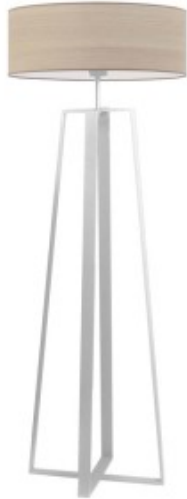

Link do produktu: <https://kaldekor.pl/lampa-podlogowa-moss-eco-p-22386.html>

Lampa podłogowa MOSS ECO Lysne

Cena brutto	967,00 zł
Dostępność	Dostępny
Standardowy czas wysyłki	7 - 14 dni roboczych
Numer katalogowy	1452035
Kod producenta	14520/35

Opis produktu

Lampa podłogowa MOSS ECO Lysne

Stojąca lampa podłogowa MOSS ECO to propozycja dla zwolenników nowoczesnych aranżacji wnętrz, cechujących się prostotą i minimalizmem. Podstawę lampy MOSS ECO tworzą cztery, płaskie nogi zbiegające się ku górze tworząc formę podwójnego trapezu. Krzyż na podłożu lampy połączony z nogami zapewnia stabilną postawę. Konstrukcję dopełnia cylindryczny abażur o średnicy 60 cm wykonany z forniru - materiału PVC z wytłoczonym wzorem drewnianych stajów. Aważur równomiernie rozprasza światło w formie łagodnej poświaty tworząc niezwykle przyjemny blask w pomieszczeniu i kameralną atmosferę. Lampa stojąca z abażurem MOSS ECO z najnowszej kolekcji polskiego producenta oświetlenia LYSNE.PL zapewni przyjemne oświetlenie strefowe we wnętrzach mieszkalnych ale może także stanowić harmonijny element wyposażenia przestrzeni usługowych - hoteli, pensjonatów. Ze względu na swoje gabaryty idealnie sprawdzi się w pomieszczeniach o dużym metrażu.

- **Producent:** LYSNE
- **Kod producenta:** 14520/35
- **Kraj pochodzenia i cechy produktu:** produkt polski fabrycznie nowy
- **Wymiary abażuru:** wysokość - 20 cm, szerokość - 60 cm
- **Wymiary lampy (stelaż + abażur):** wysokość - 158 cm, szerokość - 60 cm
- **Kolor abażuru:** dostępne kolory: dąb bielony, dąb sonoma, orzechowy, kasztanowy
- **Kolor stelaża:** dostępne kolory: biały, srebrny, czarny
- **Materiał:** stelaż - elementy metalowe, abażur - materiał PVC o strukturze forniru
- **Moc:** 60W
- **Napięcie:** 230V
- **Ilość źródeł światła i typ żarówki:** 1xE27 - lampa dostosowana jest do źródeł światła o klasach energetycznych od A++ do E oraz żarówek LED
- **Gwarancja:** gwarancja producenta - 24 miesiące