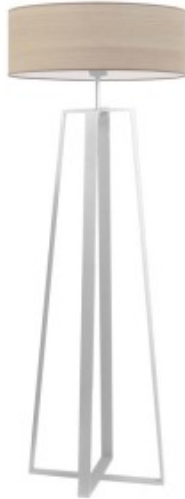

Link do produktu: <https://kaldekor.pl/lampa-podlogowa-moss-eco-p-22386.html>

Lampa podłogowa MOSS ECO Lysne

Nasza cena brutto	967,00 zł
Dostępność	Dostępny
Czas wysyłki	7 - 14 dni roboczych
Numer katalogowy	1452035
Kod producenta	14520/35

Opis produktu

Lampa podłogowa MOSS ECO Lysne

Stojąca lampa podłogowa MOSS ECO to propozycja dla zwolenników nowoczesnych aranżacji wnętrz, cechujących się prostotą i minimalizmem. Podstawę lampy MOSS ECO tworzą cztery, płaskie nogi zbiegające się ku górze tworząc formę podwójnego trapezu. Krzyż na podłożu lampy połączony z nogami zapewnia stabilną postawę. Konstrukcję dopełnia cylindryczny abażur o średnicy 60 cm wykonany z forniru - materiału PVC z wytłoczonym wzorem drewnianych stajów. Abażur równomiernie rozprasza światło w formie łagodnej poświaty tworząc niezwykle przyjemny blask w pomieszczeniu i kameralną atmosferę. Lampa stojąca z abażurem MOSS ECO z najnowszej kolekcji polskiego producenta oświetlenia LYSNE.PL zapewni przyjemne oświetlenie strefowe we wnętrzach mieszkalnych ale może także stanowić harmonijny element wyposażenia przestrzeni usługowych - hoteli, pensjonatów. Ze względu na swoje gabaryty idealnie sprawdzi się w pomieszczeniach o dużym metrażu.

- **Producent:** LYSNE
- **Kod producenta:** 14520/35
- **Kraj pochodzenia i cechy produktu:** produkt polski fabrycznie nowy
- **Wymiary abażuru:** wysokość - 20 cm, szerokość - 60 cm
- **Wymiary lampy (stelaż + abażur):** wysokość - 158 cm, szerokość - 60 cm
- **Kolor abażuru:** dostępne kolory: dąb bielony, dąb sonoma, orzechowy, kasztanowy
- **Kolor stelaża:** dostępne kolory: biały, srebrny, czarny
- **Materiał:** stelaż - elementy metalowe, abażur - materiał PVC o strukturze forniru
- **Moc:** 60W
- **Napięcie:** 230V
- **Ilość źródeł światła i typ żarówki:** 1xE27 - lampa dostosowana jest do źródeł światła o klasach energetycznych od A++ do E oraz żarówek LED
- **Gwarancja:** gwarancja producenta - 24 miesiące