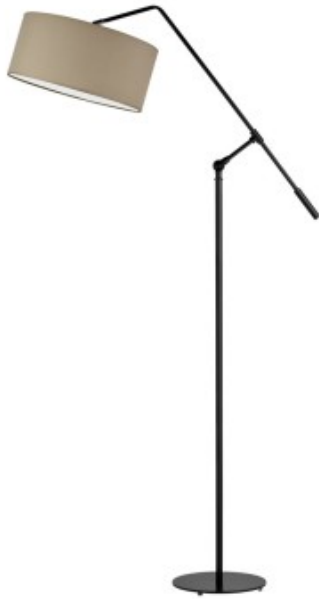

Link do produktu: <https://kaldekor.pl/lampa-podlogowa-lukowa-liberia-p-23248.html>

## Lampa podłogowa łukowa LIBERIA Lysne

Nasza cena brutto	<b>719,00 zł</b>
Dostępność	<b>Dostępny</b>
Czas wysyłki	<b>7 - 14 dni roboczych</b>
Numer katalogowy	<b>5000062</b>
Kod producenta	<b>500006/2</b>

## Lampa podłogowa łukowa LIBERIA Lysne

- **Producent:** LYSNE
- **Kod producenta:** 500006/2
- **Kraj pochodzenia i cechy produktu:** produkt polski fabrycznie nowy
- **Wymiary abażuru:** wysokość - 20 cm, szerokość - 40 cm
- **Wymiary lampy (stelaż + abażur):** wysokość - 170 cm, szerokość - 77 cm (zarówno wysokość jak i szerokość lampy można dowolnie regulować)
- **Kolor abażuru:** dostępne kolory: biały, ecru, jasny szary (gołębi), miętowy, musztardowy, jasny różowy, jasny fioletowy, beżowy, szary (stalowy), czerwony, niebieski, fioletowy, zieleń butelkowa, granatowy, grafitowy, brązowy, czarny oraz szary melanż (tzw. beton)
- **Kolor stelaża:** dostępne kolory: biały, srebrny, czarny
- **Materiał:** stelaż - elementy metalowe, abażur - holenderska tkanina tekstylna podklejona na folii PVC
- **Moc:** 60W
- **Napięcie:** 230V
- **Ilość źródeł światła i typ żarówki:** 1xE27 - lampa dostosowana jest do źródeł światła o klasach energetycznych od A++ do E oraz żarówek LED
- **Gwarancja:** gwarancja producenta - 24 miesiące

**Wybierz kolor stelaża:** biały , czarny , srebrny