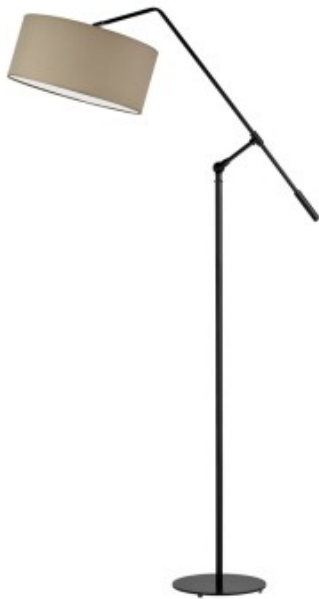

Link do produktu: <https://kaldekor.pl/lampa-podlogowa-lukowa-liberia-p-23248.html>

Lampa podłogowa łukowa LIBERIA Lysne

Nasza cena brutto	719,00 zł
Dostępność	Dostępny
Czas wysyłki	7 - 14 dni roboczych
Numer katalogowy	5000062
Kod producenta	500006/2

Opis produktu

Lampa podłogowa łukowa LIBERIA Lysne

- **Producent:** LYSNE
- **Kod producenta:** 500006/2
- **Kraj pochodzenia i cechy produktu:** produkt polski fabrycznie nowy
- **Wymiary abażuru:** wysokość - 20 cm, szerokość - 40 cm
- **Wymiary lampy (stelaż + abażur):** wysokość - 170 cm, szerokość - 77 cm (zarówno wysokość jak i szerokość lampy można dowolnie regulować)
- **Kolor abażuru:** dostępne kolory: biały, ecru, jasny szary (gołębi), miętowy, musztardowy, jasny różowy, jasny fioletowy, beżowy, szary (stalowy), czerwony, niebieski, fioletowy, zieleń butelkowa, granatowy, grafitowy, brązowy, czarny oraz szary melanż (tzw. beton)
- **Kolor stelaża:** dostępne kolory: biały, srebrny, czarny
- **Materiał:** stelaż - elementy metalowe, abażur - holenderska tkanina tekstylna podklejona na folii PVC
- **Moc:** 60W
- **Napięcie:** 230V
- **Ilość źródeł światła i typ żarówki:** 1xE27 - lampa dostosowana jest do źródeł światła o klasach energetycznych od A++ do E oraz żarówek LED
- **Gwarancja:** gwarancja producenta - 24 miesiące

Produkt posiada dodatkowe opcje:

Wybierz kolor abażuru: beżowy , biały , brązowy , czarny , czerwony , ecru , fioletowy , grafitowy , granatowy , jasny fioletowy , jasny różowy , jasny szary (gołębi) , miętowy , musztardowy , niebieski , szary (stalowy) , szary melanż (tzw. beton) , zieleń butelkowa

Wybierz kolor stelaża: biały , czarny , srebrny