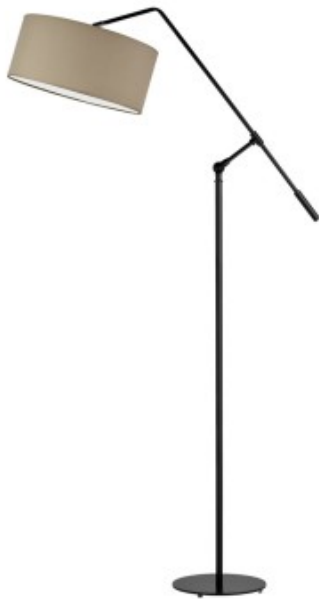

Link do produktu: <https://kaldekor.pl/lampa-podlogowa-lukowa-liberia-p-23248.html>

Lampa podłogowa łukowa LIBERIA Lysne

Cena brutto	719,00 zł
Dostępność	Dostępny
Standardowy czas wysyłki	7 - 14 dni roboczych
Numer katalogowy	5000062
Kod producenta	500006/2

Opis produktu

Lampa podłogowa łukowa LIBERIA Lysne

- **Producent:** LYSNE
- **Kod producenta:** 500006/2
- **Kraj pochodzenia i cechy produktu:** produkt polski fabrycznie nowy
- **Wymiary abażuru:** wysokość - 20 cm, szerokość - 40 cm
- **Wymiary lampy (stelaż + abażur):** wysokość - 170 cm, szerokość - 77 cm (zarówno wysokość jak i szerokość lampy można dowolnie regulować)
- **Kolor abażuru:** dostępne kolory: biały, ecru, jasny szary (gołębi), miętowy, musztardowy, jasny różowy, jasny fioletowy, beżowy, szary (stalowy), czerwony, niebieski, fioletowy, zieleń butelkowa, granatowy, grafitowy, brązowy, czarny oraz szary melanz (tzw. beton)
- **Kolor stelaża:** dostępne kolory: biały, srebrny, czarny
- **Materiał:** stelaż - elementy metalowe, abażur - holenderska tkanina tekstylna podklejona na folii PVC
- **Moc:** 60W
- **Napięcie:** 230V
- **Ilość źródeł światła i typ żarówki:** 1xE27 - lampa dostosowana jest do źródeł światła o klasach energetycznych od A++ do E oraz żarówek LED
- **Gwarancja:** gwarancja producenta - 24 miesiące

Produkt posiada dodatkowe opcje:

Wybierz kolor abażuru: beżowy , biały , brązowy , czarny , czerwony , ecru , fioletowy , grafitowy , granatowy , jasny fioletowy , jasny różowy , jasny szary (gołębi) , miętowy , musztardowy , niebieski , szary (stalowy) , szary melanz (tzw. beton) , zieleń butelkowa

Wybierz kolor stelaża: biały , czarny , srebrny