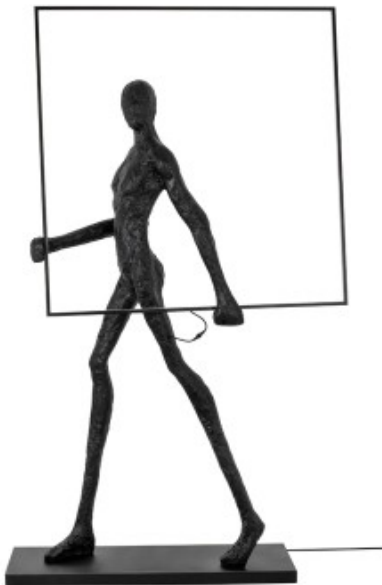

Link do produktu: <https://kaldekor.pl/lampa-podlogowa-human-square-wlokno-szklane-p-11552.html>

## Lampa podłogowa HUMAN SQUARE włókno szklane - King Home

Cena brutto	<b>5 699,00 zł</b>
Dostępność	<b>Aktualnie niedostępny</b>
Standardowy czas wysyłki	<b>3 dni</b>
Numer katalogowy	<b>5900168825628</b>
Kod producenta	<b>XCF8307L</b>
Kod EAN	<b>5900168825628</b>

## Lampa podłogowa HUMAN SQUARE włókno szklane - King Home

Lampa podłogowa HUMAN SQUARE.

Wykonana z włókna szklanego, stali oraz aluminium. Czarny kolor oraz nietypowy motyw sylwetki człowieka tworzy minimalistyczną

i nowoczesną dekorację niemal każdej przestrzeni. Rama w kolorze czarnym skrywa ledowe źródło światła, oświetlając postać, zwraca na nią szczególną uwagę. Z powodzeniem wzbudzi zainteresowanie nie tylko miłośników designu.