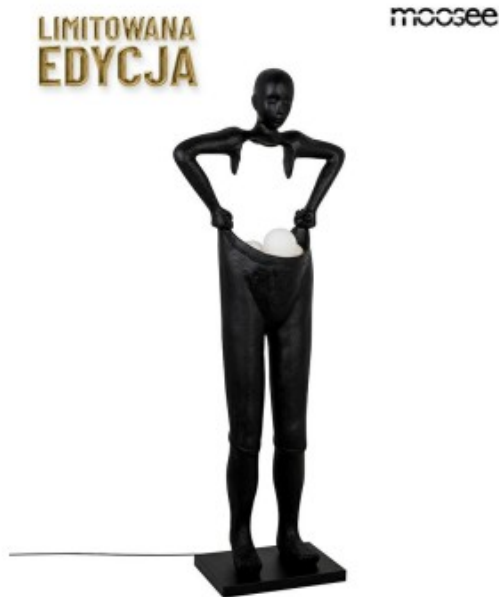

Link do produktu: <https://kaldekor.pl/lampa-podlogowa-human-houdini-czarna-moosee-p-33686.html>

## Lampa podłogowa HUMAN HOUDINI czarna - Moosee

Nasza cena brutto **4 199,00 zł**

Cena katalogowa  
producenta brutto **4 999,00 zł**

Dostępność **Dostępny**

Czas wysyłki **48 godzin**

Numer katalogowy **5900168833753**

## Lampa podłogowa HUMAN HOUDINI czarna - Moosee

MOOSEE lampa podłogowa HUMAN HOUDINI czarna.

Wyjątkowe połączenie sztuki i funkcjonalności w formie limitowanej edycji.

Designerską sylwetkę człowieka o finezyjnym kształcie wykonano z włókna szklanego.

Centralnym punktem są szklane klosze, subtelnie ukryte w "spodniach" figury, które nadają zaskakujący, artystyczny wyraz.

To nie tylko źródło światła, ale i intrygujący element dekoracyjny, który przyciąga wzrok i pobudza wyobraźnię.