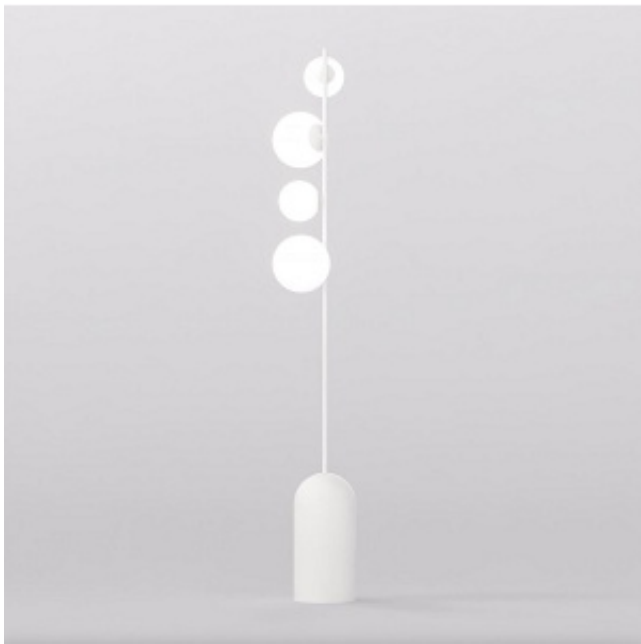

Link do produktu: <https://kaldekor.pl/lampa-podlogowa-etno-lp4-white-emibig-p-38261.html>

Lampa podłogowa ETNO LP4 WHITE - Emibig

Nasza cena brutto	552,00 zł
Cena katalogowa producenta brutto	699,00 zł
Dostępność	Dostępny
Czas wysyłki	14 dni
Numer katalogowy	5907106013130
Kod producenta	1500/LP4
Kod EAN	5907106013130

Opis produktu

Wzbogać swoje wnętrze o stylowe oświetlenie akcentowe dzięki designerskiej lampie podłogowej. Jej pionowa konstrukcja i minimalistyczny design sprawiają, że idealnie pasuje do nowoczesnych aranżacji. Ta uniwersalna lampa stojąca doskonale sprawdzi się jako dodatkowe źródło światła w salonie, sypialni czy kąpiku do czytania. To funkcjonalny i elegancki element wystroju.

- Regulowana wysokość: Nie
- Materiał: Stal lakierowana proszkowo. szkło
- Kolor lampy: Biały
- Kolor klosza: Biały
- Średnica klosza: 10. 14
- Długość lampy: 140
- Szerokość lampy: 15
- Żarówki: 4
- Oprawka: G9
- Moc: 8W MAX LED
- WYSOKOŚĆ KARTONU [cm]: 162
- SZEROKOŚĆ KARTONU [cm]: 40
- GŁĘBOKOŚĆ KARTONU [cm]: 40
- OPRAWKA: G9
- Waga: 4,42 kg