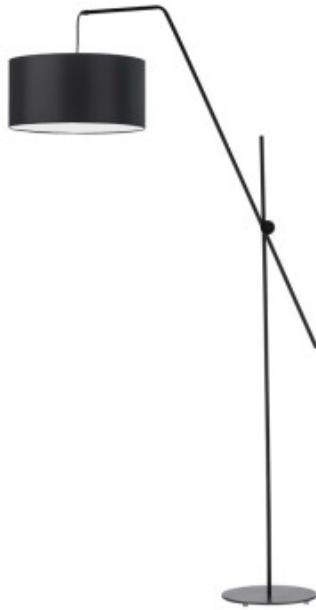

Link do produktu: <https://kaldekor.pl/lampa-podlogowa-do-sypialni-bilbao-p-22870.html>

Lampa podłogowa do sypialni BILBAO Lysne

Nasza cena brutto	599,00 zł
Dostępność	Dostępny
Czas wysyłki	7 - 14 dni roboczych
Numer katalogowy	148137
Kod producenta	1481/37

Opis produktu

Lampa podłogowa do sypialni BILBAO Lysne

Lampa podłogowa BILBAO to kwintesencja funkcjonalności i nowoczesnego designu. Jej ergonomiczna budowa wybornie sprawdzi się w mniejszych i większych przestrzeniach. Lampa stojąca BILBAO wyróżnia się regulowanym przegubem, który pozwala nakierować łunę światła na obszar, który aktualnie potrzebujemy doświetlić. Wykonana z metalu malowanego proszkowo na 1 z 3 kolorów (biały, srebrny, czarny). Atutem lampy stojącej BILBAO z wysięgnikiem jest indywidualny dobór kolorystyki abażuru spośród 18 wariantów (białego, ecru, jasnego szarego, miętowego, musztardowego, jasnego różowego, jasnego fioletowego, beżowego, szarego (stalowego), czerwonego, niebieskiego, fioletowego, zieleni butelkowej, granatowego, grafitowego, brązowego, czarnego oraz szarego melanżu (tzw. betonowego)). Lampa stojąca idealnie podkreśli charakter mieszkania, domu czy stanie się ozdobnym elementem wystroju biura. Świetnie sprawdzi się w nowoczesnej sypialni podczas czytania wieczornej lektury, komfortowego salonu jako dodatkowe źródło światła a także stylowo urządzonego gabinetu.