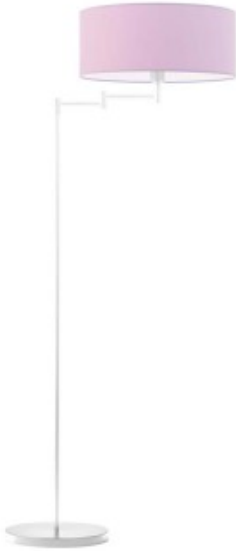

Link do produktu: <https://kaldekor.pl/lampa-podlogowa-do-pokoju-dziecka-cancun-p-4985.html>

## Lampa podłogowa do pokoju dziecka CANCUN Lysne

Cena brutto	<b>659,00 zł</b>
Dostępność	<b>Dostępny</b>
Standardowy czas wysyłki	<b>7 - 14 dni roboczych</b>
Numer katalogowy	<b>1112241</b>
Kod producenta	<b>11122/41</b>

## Lampa podłogowa do pokoju dziecka CANCUN Lysne

Lampa stojąca CANCUN to niekwestionowany lider wśród dziecięcych modeli oświetlenia. Lampa przykuwa wzrok tak, że nie sposób przejść obok niej obojętnie. Ruchome ramię lampy pozwala na dostosowanie kąta padania światła. Jest to niezwykle przydatne w pokoju dziecięcym. Lampę możemy skierować w miejsce, które aktualnie chcemy doświetlić np. podczas zabawy malucha lub w trakcie odrabiania lekcji. Lampa posiada 155 cm wysokości i 63 cm szerokości. Do wyboru mamy kilkanaście kolorów abażurów (biały, ecru, jasny szary (gołębi), miętowy, musztardowy, jasny różowy, jasny fioletowy, beżowy, szary stalowy, czerwony, niebieski, fioletowy, zieleń butelkowa, granatowy, grafitowy, brązowy, czarny oraz szary melanz (tzw. beton)) jak i 6 kolorów stelaży (biały, srebrny, czarny (w standardzie), chrom, stal szczotkowana, stare złoto (dodatkowo płatne)). Kliknij i zobacz model 3D