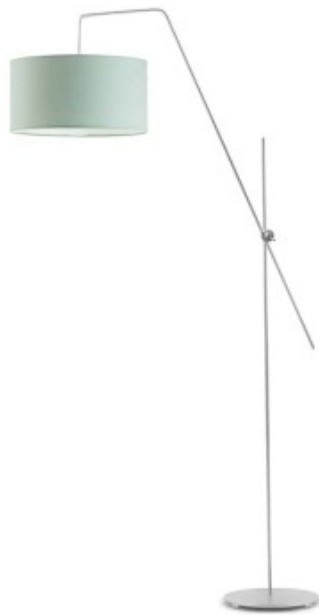

Link do produktu: <https://kaldekor.pl/lampa-podlogowa-do-pokoju-dzieciecego-bilbao-p-22873.html>

Lampa podłogowa do pokoju dziecięcego BILBAO Lysne

Nasza cena brutto	599,00 zł
Dostępność	Dostępny
Czas wysyłki	7 - 14 dni roboczych
Numer katalogowy	148141
Kod producenta	1481/41

Opis produktu

Lampa podłogowa do pokoju dziecięcego BILBAO Lysne

Lampa stojąca BILBAO doskonale nada dziecięcego akcentu do pokoju przeznaczanego dla Twojego maleństwa. Stonowane pastelowe barwy abażuru stworzą w pomieszczeniu atmosferę idealną do zasypiania. Zachwycający stelaż, który z pewnością przyciągnie uwagę każdego domownika posiada możliwość ukierunkowania źródła światła w to miejsce, które aktualnie potrzebujemy doświetli. Takie rozwiązanie z pewnością przyda się podczas wieczornego czytania bajek czy snucia opowieści. Wymiary lampy stojącej BILBAO to maksymalnie 176 cm, a szerokość to 90 cm. Dzięki ruchomej nodze możemy dostosować nie tylko jej wymiary ale także kąt padania światła. Atutem lampy stojącej BILBAO z wysięgnikiem jest indywidualny dobór kolorystyki abażuru spośród 18 wariantów (białego, ecru, jasnego szarego, miętowego, musztardowego, jasnego różowego, jasnego fioletowego, beżowego, szarego (stalowego), czerwonego, niebieskiego, fioletowego, zieleni butelkowej, granatowego, grafitowego, brązowego, czarnego oraz szarego melanżu (tzw. betonowego)). Wykonana z metalu malowanego proszkowo na 1 z 3 kolorów (biały, srebrny, czarny).