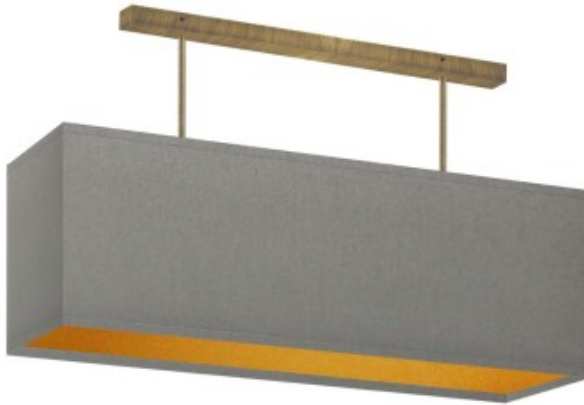

Plafon Lampa owa KORFU GOLD Lysne

Nasza cena brutto	611,00 zł
Dostępność	Dostępny
Czas wysyłki	7 - 14 dni roboczych
Numer katalogowy	1455827
Kod producenta	14558/27

Opis produktu

Lampa plafonowa KORFU GOLD Lysne

Plafon KORFU GOLD w spektakularny sposób przyozdobi kuchnię czy jadalnię. Oświetlenie wyróżnia się futurystycznym designem. Abażur przyozdobiony złotym wnętrzem w połączeniu z geometrycznymi kształtami lampy sprawia, że plafoniera ta przybiera klasyczny i pełen elegancji styl. Oświetlenie to utrzymuje się na niezwykle stabilnej, metalowej podsufitce. Szerokość lampy wynosi 75 cm a jej długość 46 cm. Żyrandol dostępny jest w 5 kolorach abażuru: biały ze złotym wnętrzem (złoty połysk), szary stalowy ze złotym wnętrzem (złoty mat), zieleń butelkowa ze złotym wnętrzem (złoty mat), granatowy ze złotym wnętrzem (złoty mat) oraz czarny ze złotym wnętrzem (złoty mat) oraz 6 kolorach stelaży: białym, srebrnym, czarnym (w standardzie), chromie, stali szczotkowanej, starym złocie (opcje dodatkowo płatne).

- **Producent:** LYSNE
- **Kod producenta:** 14558/27
- **Kraj pochodzenia i cechy produktu:** produkt polski fabrycznie nowy
- **Wymiary abażuru:** wysokość - 25 cm, szerokość - 74,5 x 24,5 cm
- **Wymiary lampy (stelaż + abażur):** wysokość - 46 cm, szerokość - 75 cm
- **Kolor abażuru:** dostępne kolory: biały ze złotym wnętrzem (złoty połysk), szary stalowy ze złotym wnętrzem (złoty mat), zieleń butelkowa ze złotym wnętrzem (złoty mat), granatowy ze złotym wnętrzem (złoty mat) oraz czarny ze złotym wnętrzem (złoty mat)
- **Kolor stelaża:** dostępne kolory: biały, srebrny, czarny (w standardzie), chrom, stal szczotkowana, stare złoto (dodatkowo płatne)
- **Materiał:** stelaż - elementy metalowe, abażur - holenderska tkanina tekstylna podklejona na złotej folii PVC
- **Moc:** 60W
- **Napięcie:** 230V
- **Ilość źródeł światła i typ żarówki:** 2xE27 - lampa dostosowana jest do źródeł światła o klasach energetycznych od A++ do E oraz żarówek LED
- **Gwarancja:** gwarancja producenta - 24 miesiące

Produkt posiada dodatkowe opcje:

Wybierz kolor abażuru: biały ze złotym wnętrzem (złoty połysk) , czarny ze złotym wnętrzem (złoty mat) , granatowy ze złotym wnętrzem (złoty mat) , szary stalowy ze złotym wnętrzem (złoty mat) , zieleń butelkowa ze złotym wnętrzem (złoty mat)

Wybierz kolor stelaża: biały , chrom (+ 75,00 zł) , czarny (w standardzie) , srebrny , stal szczotkowana (+ 110,00 zł) , stare