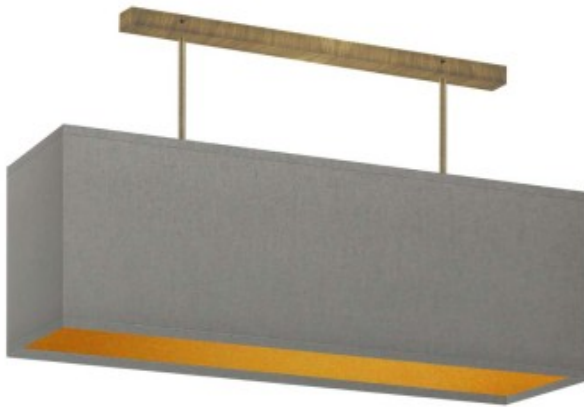

Link do produktu: <https://kaldekor.pl/lampa-plafonowa-korfu-gold-p-22685.html>

Plafon Lampa owa KORFU GOLD Lysne

Nasza cena brutto	611,00 zł
Dostępność	Dostępny
Czas wysyłki	7 - 14 dni roboczych
Numer katalogowy	1455827
Kod producenta	14558/27

Opis produktu

Lampa plafonowa KORFU GOLD Lysne

Plafon KORFU GOLD w spektakularny sposób przyozdobi kuchnię czy jadalnię. Oświetlenie wyróżnia się futurystycznym designem. Abażur przyozdobiony złotym wnętrzem w połączeniu z geometrycznymi kształtami lampy sprawia, że plafoniera ta przybiera klasyczny i pełen elegancji styl. Oświetlenie to utrzymuje się na niezwykle stabilnej, metalowej podsufitce. Szerokość lampy wynosi 75 cm a jej długość 46 cm. Żyrandol dostępny jest w 5 kolorach abażuru: biały ze złotym wnętrzem (złoty połysk), szary stalowy ze złotym wnętrzem (złoty mat), zieleń butelkowa ze złotym wnętrzem (złoty mat), granatowy ze złotym wnętrzem (złoty mat) oraz czarny ze złotym wnętrzem (złoty mat) oraz 6 kolorach stelaży: białym, srebrnym, czarnym (w standardzie), chromie, stali szczotkowanej, starym złocie (opcje dodatkowo płatne).

- **Producent:** LYSNE
- **Kod producenta:** 14558/27
- **Kraj pochodzenia i cechy produktu:** produkt polski fabrycznie nowy
- **Wymiary abażuru:** wysokość - 25 cm, szerokość - 74,5 x 24,5 cm
- **Wymiary lampy (stelaż + abażur):** wysokość - 46 cm, szerokość - 75 cm
- **Kolor abażuru:** dostępne kolory: biały ze złotym wnętrzem (złoty połysk), szary stalowy ze złotym wnętrzem (złoty mat), zieleń butelkowa ze złotym wnętrzem (złoty mat), granatowy ze złotym wnętrzem (złoty mat) oraz czarny ze złotym wnętrzem (złoty mat)
- **Kolor stelaża:** dostępne kolory: biały, srebrny, czarny (w standardzie), chrom, stal szczotkowana, stare złoto (dodatkowo płatne)
- **Materiał:** stelaż - elementy metalowe, abażur - holenderska tkanina tekstylna podklejona na złotej folii PVC
- **Moc:** 60W
- **Napięcie:** 230V
- **Ilość źródeł światła i typ żarówki:** 2xE27 - lampa dostosowana jest do źródeł światła o klasach energetycznych od A++ do E oraz żarówek LED
- **Gwarancja:** gwarancja producenta - 24 miesiące

Produkt posiada dodatkowe opcje:

Wybierz kolor abażuru: biały ze złotym wnętrzem (złoty połysk), czarny ze złotym wnętrzem (złoty mat), granatowy ze złotym wnętrzem (złoty mat), szary stalowy ze złotym wnętrzem (złoty mat), zieleń butelkowa ze złotym wnętrzem (złoty mat)

Wybierz kolor stelaża: biały, chrom (+ 75,00 zł), czarny (w standardzie), srebrny, stal szczotkowana (+ 110,00 zł), stare