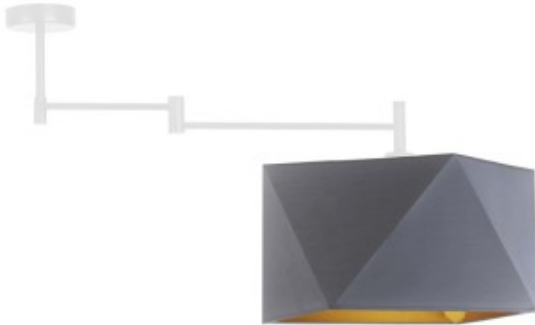

Link do produktu: <https://kaldekor.pl/lampa-plafonowa-harbin-gold-p-22705.html>

Plafon Lampa owa HARBIN GOLD Lysne

Nasza cena brutto	416,00 zł
Dostępność	Dostępny
Czas wysyłki	7 - 14 dni roboczych
Numer katalogowy	88901169
Kod producenta	88901/169

Opis produktu

Lampa plafonowa HARBIN GOLD Lysne

Plafoniera HARBIN GOLD charakteryzuje się niezwykle futurystycznym designem. Lampa składa się z niezwykle poręcznego stelaża oraz abażuru, o złożonej, wielopłaszczyznowej konstrukcji. Abażur ten poza ciekawym kształtem, posiada również intrygujące połączenie kolorów. Jego zewnętrzna część występuje w białej lub czarnej wersji. Wnętrze natomiast jest złote a w białej opcji abażuru dodatkowo odbija światło i ukazuje się w postaci lustrzanej, połyskującej powierzchni. Wysięgnik, w który zaopatrzona jest lampa, umożliwi przestawianie źródła światła w płaszczyźnie prawo-lewo, pozwala to na dokładne określenie obszaru, który ma być oświetlony. Plafon HARBIN GOLD dostępny jest w 5 kolorach abażurów: biały ze złotym wnętrzem (złoty połysk), szary stalowy ze złotym wnętrzem (złoty mat), zieleń butelkowa ze złotym wnętrzem (złoty mat), granatowy ze złotym wnętrzem (złoty mat) oraz czarny ze złotym wnętrzem (złoty mat) oraz w 5 kolorach stelaży: biały, czarny, chrom, stal szczotkowana, stare złoto.

- **Producent:** LYSNE
- **Kod producenta:** 88901/169
- **Kraj pochodzenia i cechy produktu:** produkt polski fabrycznie nowy
- **Wymiary abażuru:** wysokość - 24 cm, szerokość - 30 x 30 cm, przekątna - 45 cm
- **Wymiary lampy (stelaż + abażur):** wysokość - 40 cm, szerokość - 91 cm
- **Kolor abażuru:** dostępne kolory: biały ze złotym wnętrzem (złoty połysk), szary stalowy ze złotym wnętrzem (złoty mat), zieleń butelkowa ze złotym wnętrzem (złoty mat), granatowy ze złotym wnętrzem (złoty mat) oraz czarny ze złotym wnętrzem (złoty mat)
- **Kolor stelaża:** dostępne kolory: biały, czarny, chrom, stal szczotkowana, stare złoto
- **Materiał:** stelaż - elementy metalowe, abażur - holenderska tkanina tekstylna podklejona na złotej folii PVC
- **Moc:** 60W
- **Napięcie:** 230V
- **Ilość źródeł światła i typ żarówki:** 1xE27 - lampa dostosowana jest do źródeł światła o klasach energetycznych od A++ do E oraz żarówek LED
- **Gwarancja:** gwarancja producenta - 24 miesiące

Produkt posiada dodatkowe opcje:

Wybierz kolor abażuru: biały ze złotym wnętrzem (złoty połysk) , czarny ze złotym wnętrzem (złoty mat) , granatowy ze złotym wnętrzem (złoty mat) , szary stalowy ze złotym wnętrzem (złoty mat) , zieleń butelkowa ze złotym wnętrzem (złoty mat)