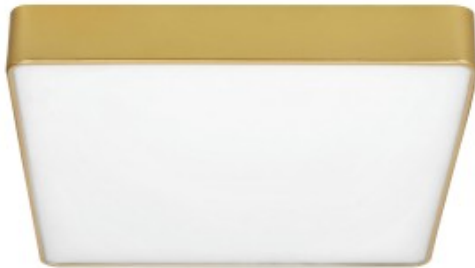

Link do produktu: <https://kaldekor.pl/lampa-plafon-kwadratowy-30x30-12w-led-zloty-ip44-quattro-candellux-p-32484.html>

Lampa plafon kwadratowy 30x30 12w led złoty ip44 Quattro - Candellux

Nasza cena brutto	331,00 zł
Dostępność	Dostępny
Czas wysyłki	48 godzin
Numer katalogowy	5906714881940
Kod producenta	10-81940
Kod EAN	5906714881940

Opis produktu

Lampa plafon kwadratowy 30x30 12w led złoty ip44 Quattro - Candellux

Odkryj nową jakość oświetlenia w swoim wnętrzu dzięki lampie sufitowej Quattro! Ten elegancki plafon w kolorze mosiądz to doskonałe połączenie nowoczesnego designu i funkcjonalności. Jego kwadratowa forma o wymiarach 35x35 cm z pewnością wkomponuje się w różnorodne aranżacje, nadając im unikalnego charakteru. Lampa Quattro wyposażona jest w energooszczędny moduł LED o mocy 18W, który emitując neutralne światło o temperaturze barwowej 4000K, idealnie oświetli każdy zakątek Twojego domu. Dzięki białemu kloszowi lampy, światło rozprasza się równomiernie, tworząc przytulną atmosferę, sprzyjającą relaksowi oraz codziennym czynnościom. Nie tylko funkcjonalność, ale też styl – Quattro to świetny wybór dla osób ceniących nowoczesność i elegancję. Sprawdzi się w salonie, sypialni, kuchni czy biurze, stanowiąc efektowny element dekoracyjny. Postaw na jakość i design z lampą sufitową Quattro! Wybierz ją już dziś i ciesz się wyjątkowym oświetleniem, które odmieni Twoją przestrzeń. Zalety produktu: Energooszczędne oświetlenie LED (18W) Neutralna temperatura barwowa 4000K Równomierne rozproszenie światła dzięki białemu kloszowi Idealna do różnych pomieszczeń w domu i biurze Quattro – stwórz niepowtarzalną atmosferę w swoim wnętrzu!