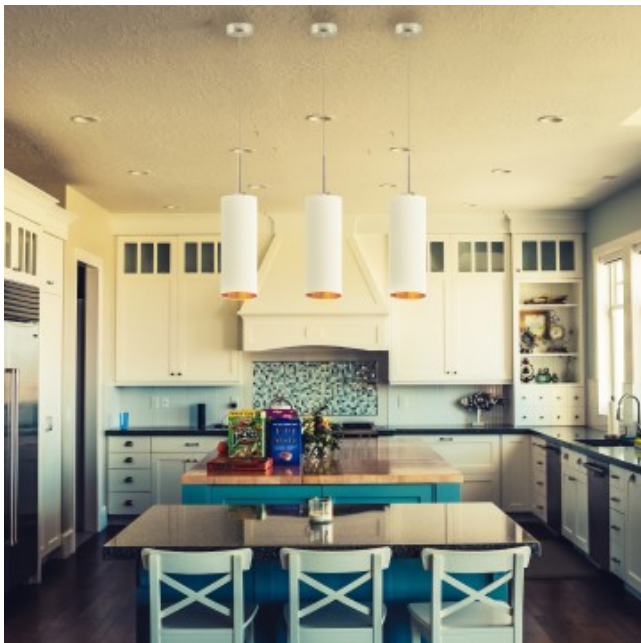

Link do produktu: <https://kaldekor.pl/lampa-nad-wyspe-kuchenna-elba-gold-p-22183.html>

Lampa nad wyspę kuchenną ELBA GOLD Lysne

Nasza cena brutto	183,00 zł
Dostępność	Dostępny
Czas wysyłki	7 - 14 dni roboczych
Numer katalogowy	1455918
Kod producenta	14559/18

Opis produktu

Lampa nad wyspę kuchenną ELBA GOLD Lysne

Szukasz prostych ale i nienudnych rozwiązań aranżacyjnych do swojego wnętrza kuchennego? Proponujemy lampę wiszącą ELBA GOLD! Ta lampa mimo swego minimalistycznego designu zwraca na siebie uwagę i przyciąga wzrok. Wszystko za sprawą złotego wnętrza abażuru. Światło emitowane przez to oświetlenie przybiera unikatową barwę i tym samym ustanawia żyrandol ELBA GOLD jednym z najbardziej rewolucyjnych rozwiązań w dziedzinie oświetlenia. By w pełni uzyskać zadowalający efekt, warto wyposażyc swoją kuchnię w więcej niż jeden model tego oświetlenia. Dzięki możliwości indywidualnego doboru wariantu kolorystycznego abażuru (wybór spośród 5 kolorów: biały ze złotym wnętrzem (złoty połysk), szary stalowy ze złotym wnętrzem (złoty mat), zieleń butelkowa ze złotym wnętrzem (złoty mat), granatowy ze złotym wnętrzem (złoty mat) oraz czarny ze złotym wnętrzem (złoty mat) oraz wyboru powłoki stelaża (biały, czarny, chrom, stal szczotkowana, stare złoto) czyni ze zwisu Elba niezwykle uniwersalną lampę, która oświetli stół w jadalni, przestrzeń kuchenną, czy stanie się wyrazistym elementem dekoracyjnym w restauracji czy kawiarni. Ciekawym efektem będzie zastosowanie kilku lamp w jednym pomieszczeniu.

- **Producent:** LYSNE
- **Kod producenta:** 14559/18
- **Kraj pochodzenia i cechy produktu:** produkt polski fabrycznie nowy
- **Wymiary abażuru:** wysokość - 35 cm, szerokość - 15 cm
- **Wymiary lampy (stelaż + abażur):** wysokość - 120 cm (możliwość regulacji), szerokość - 15 cm
- **Kolor abażuru:** dostępne kolory: czarny ze złotym wnętrzem (złoty mat), szary stalowy ze złotym wnętrzem (złoty mat), zieleń butelkowa ze złotym wnętrzem (złoty mat), granatowy ze złotym wnętrzem (złoty mat) oraz biały ze złotym wnętrzem (złoty połysk)
- **Materiał:** stelaż - elementy metalowe, abażur - holenderska tkanina tekstylna podklejona na folii PVC
- **Moc:** 60W
- **Napięcie:** 230V
- **Ilość źródeł światła i typ żarówki:** 1xE27 - lampa dostosowana jest do źródeł światła o klasach energetycznych od A++ do E oraz żarówek LED
- **Gwarancja:** gwarancja producenta - 24 miesiące

Produkt posiada dodatkowe opcje:

Wybierz kolor abażuru: biały ze złotym wnętrzem (złoty połysk), czarny ze złotym wnętrzem (złoty mat), granatowy ze złotym wnętrzem (złoty mat), szary stalowy ze złotym wnętrzem (złoty mat), zieleń butelkowa ze złotym wnętrzem (złoty