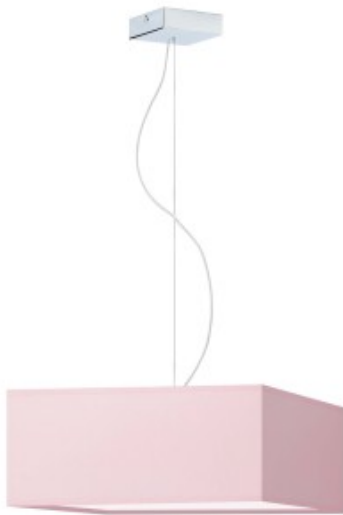

Link do produktu: <https://kaldekor.pl/lampa-do-pokoju-dziecka-sangria-kolor-rozowy-p-20665.html>

Lampa do pokoju dziecka SANGRIA - kolor różowy Lysne

Cena brutto	269,00 zł
Dostępność	Dostępny
Standardowy czas wysyłki	7 - 14 dni roboczych
Numer katalogowy	1458013-kolor-rozowy
Kod producenta	14580/13 - KOLOR RÓŻOWY

Opis produktu

Lampa do pokoju dziecka SANGRIA - kolor różowy Lysne

Lampa wisząca SANGRIA to dziecięce oświetlenie, które idealnie przyozdobi przestrzeń Twojego malucha, wydobywając z niej wszystko co najlepsze. Lampa utrzymana jest w delikatnej pastelowej kolorystyce, która wpływa pozytywnie na samopoczucie. Żyrandol posiada możliwość regulacji, jego maksymalna długość wynosi 120 cm. Podsufitkę tego oświetlenia przyozdobiono oplatając wokół niej ozdobny kabel, który można w dowolny sposób ustawić, by przybierał on dokładnie taką formę jakiej oczekujemy. Lampę można wyposażyć aż w pięć opravek na żarówkę, sprawiając, że oświetlenie to wydając z siebie bardziej intensywne światło, jeszcze dokładniej oświetli pokój podczas zabaw Twojego dziecka lub w czasie odrabiania przez niego lekcji lub czytania książek. Dzięki możliwości indywidualnego doboru wariantu kolorystycznego abażura (wybór spośród kilkunastu kolorów: biały, ecru, jasny szary (gołębi), miętowy, musztardowy, jasny różowy, jasny fioletowy, beżowy, szary (stalowy), czerwony, niebieski, fioletowy, zieleń butelkowa, granatowy, grafitowy, brązowy, czarny, szary melanz (tzw. beton) oraz stelaża (wybór spośród 5 powłok stelaża: biały, czarny, chrom, stal szcztokowana i stare złoto) stanie się eleganckim elementem dekoracyjnym w pokoju dziecka. Dodatkowym atutem lampy sufitowej Sangria jest indywidualny dobór ilości źródeł światła (od 1 do 5 żarówek E27) oraz dolnej zabudowy abażura tzw. denka (wykonanego ze szkła akrylowego). Denko spełnia podwójną rolę - rozprasza światło na całą powierzchnię abażura oraz maskuje jego wnętrze.