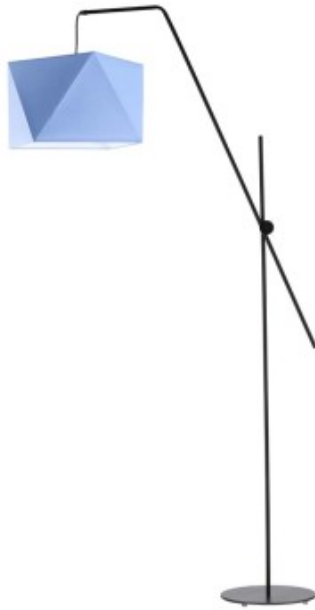

Link do produktu: <https://kaldekor.pl/lampa-do-pokoju-chlopca-toledo-p-4665.html>

## Lampa do pokoju chłopca TOLEDO Lysne

Lampa podłogowa TOLEDO idealnie dostosuje się swą aparycją do dziecięcego wyposażenia pokoju. Atutem lampy stojącej jest jej ruchome ramię, które nie tylko nadaje lampie ciekawego, nowoczesnego wyglądu ale także podwyższa jej funkcjonalność umożliwiając skierowanie wiązki światła w odpowiednie dla nas miejsce. Stelaż lampy wykonany jest z metalu a zachwycający abażur, który swą aparycją imituje postać diamentu wyprodukowany został z wysokiej jakości holenderskiej tkaniny tekstylnej podklejonej na folii PVC. Lampa TOLEDO dostępna jest w kilkunastu kolorach abażurów: biały, ecru, jasny szary (gołębi), miętowy, musztardowy, jasny różowy, jasny fioletowy, beżowy, szary (stalowy), czerwony, niebieski, fioletowy, zieleń butelkowa, granatowy, grafitowy, brązowy, czarny oraz szary melanz (tzw. beton) oraz w 3 kolorach stelaży: biały, czarny, srebrny. [kliknij i zobacz model 3D](#)