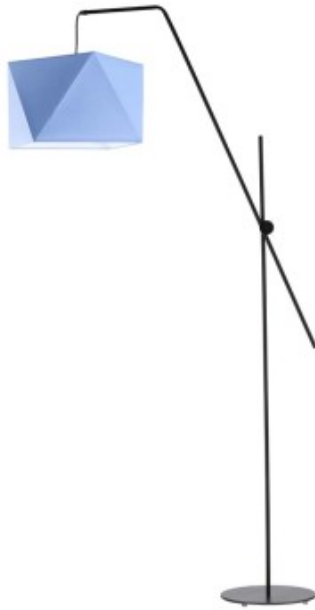

Link do produktu: <https://kaldekor.pl/lampa-do-pokoju-chlopca-toledo-p-4665.html>

Lampa do pokoju chłopca TOLEDO Lysne

Nasza cena brutto	640,00 zł
Dostępność	Dostępny
Czas wysyłki	7 - 14 dni roboczych
Numer katalogowy	148039
Kod producenta	1480/39

Opis produktu

Lampa do pokoju chłopca TOLEDO Lysne

Lampa podłogowa TOLEDO idealnie dostosuje się swą aparycją do dziecięcego wyposażenia pokoju. Atutem lampy stojącej jest jej ruchome ramię, które nie tylko nadaje lampie ciekawego, nowoczesnego wyglądu ale także podwyższa jej funkcjonalność umożliwiając skierowanie wiązki światła w odpowiednie dla nas miejsce. Stelaż lampy wykonany jest z metalu a zachwycający abażur, który swą aparycją imituje postać diamentu wyprodukowany został z wysokiej jakości holenderskiej tkaniny tekstylnej podklejonej na folii PVC. Lampa TOLEDO dostępna jest w kilkunastu kolorach abażurów: biały, ecru, jasny szary (gołębi), miętowy, musztardowy, jasny różowy, jasny fioletowy, beżowy, szary (stalowy), czerwony, niebieski, fioletowy, zieleń butelkowa, granatowy, grafitowy, brązowy, czarny oraz szary melanz (tzw. beton) oraz w 3 kolorach stelaży: biały, czarny, srebrny. [kliknij i zobacz model 3D](#)