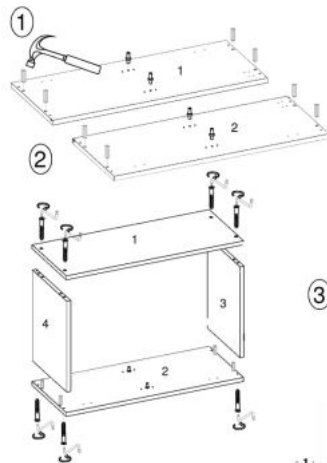

Opis produktu

Kuchnia MARIJA 200 zestaw korpus: dąb sonoma, fronty: biały połysk - Halmar

długość zestawu: 200 cm, podnośniki gazowe, grubość blatu: 28 mm, kolory: front - biały połysk, korpus - dąb sonoma, blat - biały

Rodzaj:	zestaw kuchenny
Styl wykonania:	nowoczesny
Korpus kolor:	dąb sonoma
Front kolor:	biały połysk
Szerokość (Zakres):	200
Wysokość:	214
Głębokość:	60
Kolor:	biały połysk
Waga brutto:	91.800
Waga netto:	88.300
Objętość:	0.197
Jednostka miary:	szt.
Ilość w paczce:	1
Ilość paczek:	7
Paczka 1:	79.00 x 30.00 x 9.00, 13.00 KG
Paczka 2:	61.00 x 30.00 x 7.00, 6.90 KG
Paczka 3:	67.00 x 30.00 x 9.00, 10.40 KG
Paczka 4:	85.00 x 46.00 x 9.00, 14.00 KG
Paczka 5:	85.00 x 46.00 x 9.00, 18.70 KG
Paczka 6:	74.00 x 61.00 x 12.00, 21.80 KG
Paczka 7:	63.00 x 61.00 x 3.00, 7.00 KG

(RU) № детали	Размер (мм)	Количество (шт)
(CS) № podrobnosti	Rozměr (mm)	Množství (ks)
(HU) Nr részletek	Méret (mm)	Mennyiség (db)
(EN) Nr details	Size (mm)	Quantity (pcs)
(SK) № podrobnosti	Rozmer (mm)	Množstvo (ks)
(PL) № szczegóły	Rozmiar (mm)	Liczba (szt)
1, 2	600 x 298 x 16	2
3	768 x 298 x 16	1
4	768 x 298 x 16	1
5	767 x 288 x 16	1
6, 7	593 x 396 x 16	2
8	598 x 798 x 2,5	1