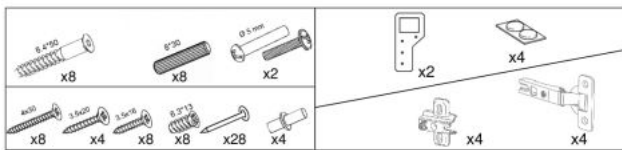

Opis produktu

Kuchnia MARIJA 200 zestaw korpus: dąb sonoma, fronty: biały połysk - Halmar

długość zestawu: 200 cm, podnośniki gazowe, grubość blatu: 28 mm, kolory: front - biały połysk, korpus - dąb sonoma, blat - biały

Rodzaj:	zestaw kuchenny
Styl wykonania:	nowoczesny
Korpus kolor:	dąb sonoma
Front kolor:	biały połysk
Szerokość (Zakres):	200
Wysokość:	214
Głębokość:	60
Kolor:	biały połysk
Waga brutto:	91.800
Waga netto:	88.300
Objętość:	0.197
Jednostka miary:	szt.
Ilość w paczce:	1
Ilość paczek:	7
Paczka 1:	79.00 x 30.00 x 9.00, 13.00 KG
Paczka 2:	61.00 x 30.00 x 7.00, 6.90 KG
Paczka 3:	67.00 x 30.00 x 9.00, 10.40 KG
Paczka 4:	85.00 x 46.00 x 9.00, 14.00 KG
Paczka 5:	85.00 x 46.00 x 9.00, 18.70 KG
Paczka 6:	74.00 x 61.00 x 12.00, 21.80 KG
Paczka 7:	63.00 x 61.00 x 3.00, 7.00 KG

(RU) № детали	Размер (мм)	Количество (шт)
(CS) № podrobnosti	Rozměr (mm)	Množství (ks)
(HU) Nr részletek	Méret (mm)	Mennyiség (db)
(EN) Nr details	Size (mm)	Quantity (pcs)
(SK) № podrobnosti	Rozmer (mm)	Množstvo (ks)
(PL) № szczegóły	Rozmiar (mm)	Liczba (szt)
1, 2	600 x 298 x 16	2
3	768 x 298 x 16	1
4	768 x 298 x 16	1
5	767 x 288 x 16	1
6, 7	593 x 396 x 16	2
8	598 x 798 x 2,5	1