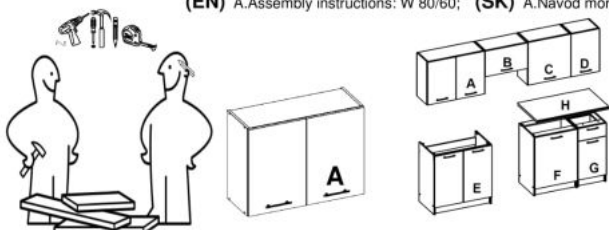

Link do produktu: <https://kaldekor.pl/kuchnia-daria-240-zestaw-korpus-dab-sonoma-fronty-biale-p-10791.html>

Kuchnia DARIA 240 zestaw korpus: dąb sonoma, fronty: białe - Halmar

Nasza cena brutto	1 279,00 zł
Dostępność	Dostępny
Czas wysyłki	48 godzin
Numer katalogowy	5905248104624
Kod producenta	V-UA-DARIA_240-SONOMA/BIAŁY
Kod EAN	5905248104624

Opis produktu

Kuchnia DARIA 240 zestaw korpus: dąb sonoma, fronty: białe - Halmar

długość zestawu: 240 cm, podnośniki gazowe, grubość blatu: 28 mm, kolory: front - biały, korpus - dąb sonoma, blat - biały

Rodzaj:	zestaw kuchenny
Styl wykonania:	skandynawski, nowoczesny
Korpus kolor:	dąb sonoma
Front kolor:	biały
Szerokość (Zakres):	240
Wysokość:	214
Głębokość:	60
Kolor:	biały
Waga brutto:	125.700
Waga netto:	120.700
Objętość:	0.267
Jednostka miary:	szt.
Ilość w paczce:	1
Ilość paczek:	10
Paczka 1:	80.00 x 31.00 x 9.00, 12.90 KG
Paczka 2:	63.00 x 31.00 x 8.00, 7.00 KG
Paczka 3:	67.00 x 31.00 x 9.00, 10.60 KG
Paczka 4:	63.00 x 31.00 x 9.00, 8.40 KG
Paczka 5:	85.00 x 46.00 x 9.00, 14.60 KG
Paczka 6:	85.00 x 46.00 x 9.00, 16.70 KG
Paczka 7:	85.00 x 46.00 x 9.00, 15.90 KG
Paczka 8:	101.00 x 61.00 x 4.00, 11.40 KG
Paczka 9:	61.00 x 61.00 x 9.00, 14.20 KG
Paczka 10:	61.00 x 61.00 x 8.00, 14.00 KG

(RU) № детали	Размер (мм)	Количество (шт)
(CS) № podrobnosti	Rozměr (mm)	Množství (ks)
(HU) № részletek	Méret (mm)	Mennyiség (db)
(EN) № details	Size (mm)	Quantity (pcs)
(SK) № podrobnosti	Rozmer (mm)	Množstvo (ks)
(PL) № szczegóły	Rozmiar (mm)	Liczba (szt)
1, 2	600 x 298 x 16	2
3	768 x 298 x 16	1
4	768 x 298 x 16	1
5	767 x 288 x 16	1
6, 7	593 x 396 x 16	2
8	598 x 798 x 2,5	1