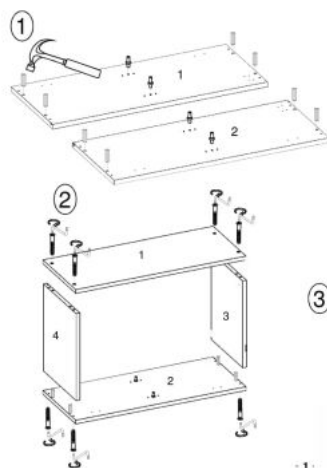

Opis produktu

Kuchnia DARIA 240 zestaw korpus: dąb sonoma, fronty: białe - Halmar

długość zestawu: 240 cm, podnośniki gazowe, grubość blatu: 28 mm, kolory: front - biały, korpus - dąb sonoma, blat - biały

Rodzaj:	zestaw kuchenny
Styl wykonania:	skandynawski, nowoczesny
Korpus kolor:	dąb sonoma
Front kolor:	biały
Szerokość (Zakres):	240
Wysokość:	214
Głębokość:	60
Kolor:	biały
Waga brutto:	125.700
Waga netto:	120.700
Objętość:	0.267
Jednostka miary:	szt.
Ilość w paczce:	1
Ilość paczek:	10
Paczka 1:	80.00 x 31.00 x 9.00, 12.90 KG
Paczka 2:	63.00 x 31.00 x 8.00, 7.00 KG
Paczka 3:	67.00 x 31.00 x 9.00, 10.60 KG
Paczka 4:	63.00 x 31.00 x 9.00, 8.40 KG
Paczka 5:	85.00 x 46.00 x 9.00, 14.60 KG
Paczka 6:	85.00 x 46.00 x 9.00, 16.70 KG
Paczka 7:	85.00 x 46.00 x 9.00, 15.90 KG
Paczka 8:	101.00 x 61.00 x 4.00, 11.40 KG
Paczka 9:	61.00 x 61.00 x 9.00, 14.20 KG
Paczka 10:	61.00 x 61.00 x 8.00, 14.00 KG

(RU) № детали	Размер (мм)	Количество (шт)
(CS) № podrobnosti	Rozměr (mm)	Množství (ks)
(HU) № részletek	Méret (mm)	Mennyiség (db)
(EN) № details	Size (mm)	Quantity (pcs)
(SK) № podrobnosti	Rozmer (mm)	Množstvo (ks)
(PL) № szczegóły	Rozmiar (mm)	Liczba (szt)
1, 2	600 x 298 x 16	2
3	768 x 298 x 16	1
4	768 x 298 x 16	1
5	767 x 288 x 16	1
6, 7	593 x 396 x 16	2
8	598 x 798 x 2,5	1