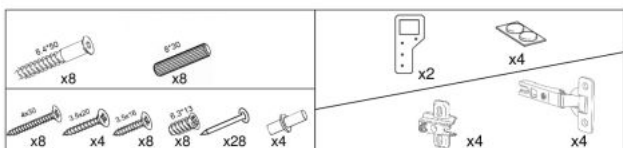

Opis produktu

Kuchnia DARIA 240 zestaw korpus: dąb sonoma, fronty: białe - Halmar

długość zestawu: 240 cm, podnośniki gazowe, grubość blatu: 28 mm, kolory: front - biały, korpus - dąb sonoma, blat - biały

Rodzaj:	zestaw kuchenny
Styl wykonania:	skandynawski, nowoczesny
Korpus kolor:	dąb sonoma
Front kolor:	biały
Szerokość (Zakres):	240
Wysokość:	214
Głębokość:	60
Kolor:	biały
Waga brutto:	125.700
Waga netto:	120.700
Objętość:	0.267
Jednostka miary:	szt.
Ilość w paczce:	1
Ilość paczek:	10
Paczka 1:	80.00 x 31.00 x 9.00, 12.90 KG
Paczka 2:	63.00 x 31.00 x 8.00, 7.00 KG
Paczka 3:	67.00 x 31.00 x 9.00, 10.60 KG
Paczka 4:	63.00 x 31.00 x 9.00, 8.40 KG
Paczka 5:	85.00 x 46.00 x 9.00, 14.60 KG
Paczka 6:	85.00 x 46.00 x 9.00, 16.70 KG
Paczka 7:	85.00 x 46.00 x 9.00, 15.90 KG
Paczka 8:	101.00 x 61.00 x 4.00, 11.40 KG
Paczka 9:	61.00 x 61.00 x 9.00, 14.20 KG
Paczka 10:	61.00 x 61.00 x 8.00, 14.00 KG

(RU) № детали	Размер (мм)	Количество (шт)
(CS) № podrobnosti	Rozměr (mm)	Množství (ks)
(HU) № részletek	Méret (mm)	Mennyiség (db)
(EN) № details	Size (mm)	Quantity (pcs)
(SK) № podrobnosti	Rozmer (mm)	Množstvo (ks)
(PL) № szczegóły	Rozmiar (mm)	Liczba (szt)
1, 2	600 x 298 x 16	2
3	768 x 298 x 16	1
4	768 x 298 x 16	1
5	767 x 288 x 16	1
6, 7	593 x 396 x 16	2
8	598 x 798 x 2,5	1