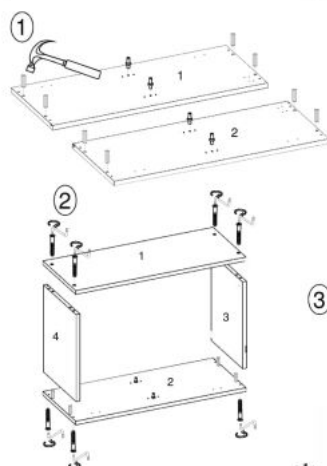

Opis produktu

Kuchnia DARIA 240 zestaw korpus: dąb craft, fronty: antracyt - Halmar

długość zestawu:

- szerokość: 240 cm
- głębokość: cm
- wysokość: cm

Kuchnia wykonana z materiału: 28 mm, kolory front - antracyt, korpus - dąb craft, blat - dąb craft

Rodzaj:	zestaw kuchenny
Styl wykonania:	nowoczesny, loft
Front kolor:	antracyt
Korpus kolor:	dąb craft
Szerokość (Zakres):	240
Wysokość:	214
Głębokość:	60
Kolor:	antracyt
Waga brutto:	125.700
Waga netto:	120.700
Objętość:	0.267
Jednostka miary:	szt.
Ilość w paczce:	1
Ilość paczek:	10
Paczka 1:	80.00 x 31.00 x 9.00, 12.90 KG
Paczka 2:	63.00 x 31.00 x 8.00, 7.00 KG
Paczka 3:	67.00 x 31.00 x 9.00, 10.60 KG
Paczka 4:	63.00 x 31.00 x 9.00, 8.40 KG
Paczka 5:	85.00 x 46.00 x 9.00, 14.60 KG
Paczka 6:	85.00 x 46.00 x 9.00, 16.70 KG
Paczka 7:	85.00 x 46.00 x 9.00, 15.90 KG
Paczka 8:	101.00 x 61.00 x 4.00, 11.40 KG
Paczka 9:	61.00 x 61.00 x 9.00, 14.20 KG

(RU) № детали	Размер (мм)	Количество (шт)
(CS) № podrobnosti	Rozměr (mm)	Množství (ks)
(HU) Nr részletek	Méret (mm)	Mennyiség (db)
(EN) Nr details	Size (mm)	Quantity (pcs)
(SK) № podrobnosti	Rozmer (mm)	Množstvo (ks)
(PL) № szczegóły	Rozmiar (mm)	Liczba (szt)
1, 2	600 x 298 x 16	2
3	768 x 298 x 16	1
4	768 x 298 x 16	1
5	767 x 288 x 16	1
6, 7	593 x 396 x 16	2
8	596 x 798 x 2.5	1