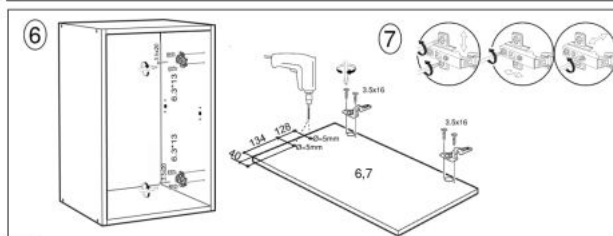

Opis produktu

Kuchnia DARIA 240 zestaw korpus: dąb craft, fronty: antracyt - Halmar

długość zestawu:

- szerokość: 240 cm
- głębokość: cm
- wysokość: cm

Kuchnia wykonana z materiału: 28 mm, kolory front - antracyt, korpus - dąb craft, blat - dąb craft

Rodzaj:	zestaw kuchenny
Styl wykonania:	nowoczesny, loft
Front kolor:	antracyt
Korpus kolor:	dąb craft
Szerokość (Zakres):	240
Wysokość:	214
Głębokość:	60
Kolor:	antracyt
Waga brutto:	125.700
Waga netto:	120.700
Objętość:	0.267
Jednostka miary:	szt.
Ilość w paczce:	1
Ilość paczek:	10
Paczka 1:	80.00 x 31.00 x 9.00, 12.90 KG
Paczka 2:	63.00 x 31.00 x 8.00, 7.00 KG
Paczka 3:	67.00 x 31.00 x 9.00, 10.60 KG
Paczka 4:	63.00 x 31.00 x 9.00, 8.40 KG
Paczka 5:	85.00 x 46.00 x 9.00, 14.60 KG
Paczka 6:	85.00 x 46.00 x 9.00, 16.70 KG
Paczka 7:	85.00 x 46.00 x 9.00, 15.90 KG
Paczka 8:	101.00 x 61.00 x 4.00, 11.40 KG
Paczka 9:	61.00 x 61.00 x 9.00, 14.20 KG

(RU) № детали	Размер (мм)	Количество (шт)
(CS) № podrobnosti	Rozměr (mm)	Množství (ks)
(HU) Nr részletek	Méret (mm)	Mennyiség (db)
(EN) Nr details	Size (mm)	Quantity (pcs)
(SK) № podrobnosti	Rozmer (mm)	Množstvo (ks)
(PL) № szczegóły	Rozmiar (mm)	Liczba (szt)
1, 2	600 x 298 x 16	2
3	768 x 298 x 16	1
4	768 x 298 x 16	1
5	767 x 288 x 16	1
6, 7	593 x 396 x 16	2
8	596 x 798 x 2.5	1