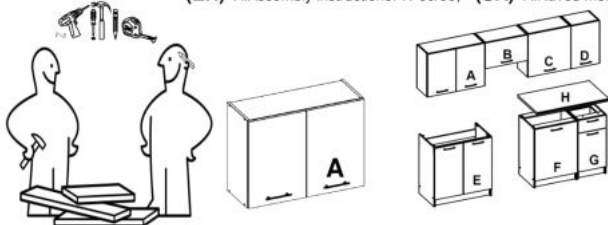

Instrukcja montażu Daria 240

Instrukcja montażu Daria 240

Daria 2.4m.

(RU) A.Инструкция по сборке:В 80/60; (CS) A.Návod montáž: W 80/60; (HU) A. Szerelési útmutató: A 80/60;
(EN) A.Assembly instructions: W 80/60; (SK) A.Návod montáž: W 80/60; (PL) A.Instrukcja montaż: W 80/60;

(RU) № детали	Размер (мм)	Количество (шт)
(CS) № podrobnosti	Rozměr (mm)	Množství (ks)
(HU) № részletek	Méret (mm)	Mennyiség (db)
(EN) № details	Size (mm)	Quantity (pcs)
(SK) № podrobnosti	Rozmer (mm)	Množstvo (ks)
(PL) № szczegóły	Rozmiar (mm)	Liczba (szt)
1, 2	600 x 298 x 16	2
3	768 x 298 x 16	1
4	768 x 298 x 16	1
5	767 x 288 x 16	1
6, 7	593 x 396 x 16	2
8	596 x 798 x 2.5	1