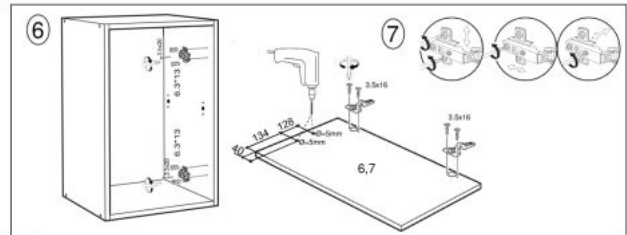

## Kuchnia DARIA 240 zestaw korpus: dąb craft, fronty: antracyt - Halmar

długość zestawu: 240 cm, podnośniki gazowe, grubość blatu: 28 mm, kolory: front - antracyt, korpus - dąb craft, blat - dąb craft

Rodzaj:	zestaw kuchenny
Styl wykonania:	nowoczesny, loft
Korpus kolor:	dąb craft
Front kolor:	antracyt
Szerokość (Zakres):	240
Wysokość:	214
Głębokość:	60
Kolor:	antracyt
Waga brutto:	125.700
Waga netto:	120.700
Objętość:	0.267
Jednostka miary:	szt.
Ilość w paczce:	1
Ilość paczek:	10
Paczka 1:	80.00 x 31.00 x 9.00, 12.90 KG
Paczka 2:	63.00 x 31.00 x 8.00, 7.00 KG
Paczka 3:	67.00 x 31.00 x 9.00, 10.60 KG
Paczka 4:	63.00 x 31.00 x 9.00, 8.40 KG
Paczka 5:	85.00 x 46.00 x 9.00, 14.60 KG
Paczka 6:	85.00 x 46.00 x 9.00, 16.70 KG
Paczka 7:	85.00 x 46.00 x 9.00, 15.90 KG
Paczka 8:	101.00 x 61.00 x 4.00, 11.40 KG
Paczka 9:	61.00 x 61.00 x 9.00, 14.20 KG
Paczka 10:	61.00 x 61.00 x 8.00, 14.00 KG

(RU) № детали	Размер (мм)	Количество (шт)
(CS) № podrobnosti	Rozměr (mm)	Množství (ks)
(HU) № részletek	Méret (mm)	Mennyiség (db)
(EN) № details	Size (mm)	Quantity (pcs)
(SK) № podrobnosti	Rozmer (mm)	Množstvo (ks)
(PL) № szczegóły	Rozmiar (mm)	Liczba (szt)
1, 2	600 x 298 x 16	2
3	768 x 298 x 16	1
4	768 x 298 x 16	1
5	767 x 288 x 16	1
6, 7	593 x 396 x 16	2
8	596 x 798 x 2.5	1