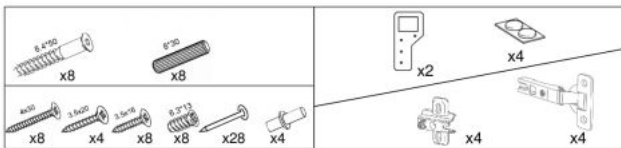

Instrukcja montażu Daria 240

Instrukcja montażu Daria 240

Daria 2.4m.

(RU) A.Инструкция по сборке:В 80/60; (CS) A.Návod montáž: W 80/60; (HU) A. Szerelési útmutató: A 80/60;
(EN) A.Assembly instructions: W 80/60; (SK) A.Návod montáž: W 80/60; (PL) A.Instrukcja montaż: W 80/60;

(RU) № детали	Размер (мм)	Количество (шт)
(CS) № podrobnosti	Rozměr (mm)	Množství (ks)
(HU) № részletek	Méret (mm)	Mennyiség (db)
(EN) № details	Size (mm)	Quantity (pcs)
(SK) № podrobnosti	Rozmer (mm)	Množstvo (ks)
(PL) № szczegóły	Rozmiar (mm)	Liczba (szt)
1, 2	600 x 298 x 16	2
3	768 x 298 x 16	1
4	768 x 298 x 16	1
5	767 x 288 x 16	1
6, 7	593 x 396 x 16	2
8	596 x 798 x 2.5	1