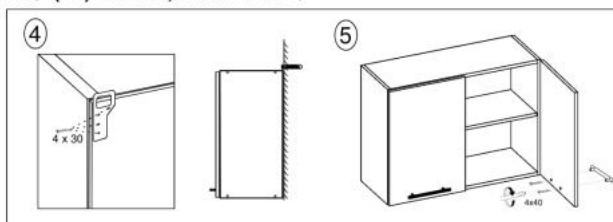

Opis produktu

Kuchnia DARIA 240 zestaw korpus: dąb craft, fronty: antracyt - Halmar

długość zestawu:

- szerokość: 240 cm
- głębokość: cm
- wysokość: cm

Kuchnia wykonana z materiału: 28 mm, kolory front - antracyt, korpus - dąb craft, blat - dąb craft

Rodzaj:	zestaw kuchenny
Styl wykonania:	nowoczesny, loft
Front kolor:	antracyt
Korpus kolor:	dąb craft
Szerokość (Zakres):	240
Wysokość:	214
Głębokość:	60
Kolor:	antracyt
Waga brutto:	125.700
Waga netto:	120.700
Objętość:	0.267
Jednostka miary:	szt.
Ilość w paczce:	1
Ilość paczek:	10
Paczka 1:	80.00 x 31.00 x 9.00, 12.90 KG
Paczka 2:	63.00 x 31.00 x 8.00, 7.00 KG
Paczka 3:	67.00 x 31.00 x 9.00, 10.60 KG
Paczka 4:	63.00 x 31.00 x 9.00, 8.40 KG
Paczka 5:	85.00 x 46.00 x 9.00, 14.60 KG
Paczka 6:	85.00 x 46.00 x 9.00, 16.70 KG
Paczka 7:	85.00 x 46.00 x 9.00, 15.90 KG
Paczka 8:	101.00 x 61.00 x 4.00, 11.40 KG
Paczka 9:	61.00 x 61.00 x 9.00, 14.20 KG

(RU) № детали	Размер (мм)	Количество (шт)
(CS) № podrobnosti	Rozměr (mm)	Množství (ks)
(HU) Nr részletek	Méret (mm)	Mennyiség (db)
(EN) Nr details	Size (mm)	Quantity (pcs)
(SK) № podrobnosti	Rozmer (mm)	Množstvo (ks)
(PL) № szczegóły	Rozmiar (mm)	Liczba (szt)
1, 2	600 x 298 x 16	2
3	768 x 298 x 16	1
4	768 x 298 x 16	1
5	767 x 288 x 16	1
6, 7	593 x 396 x 16	2
8	596 x 798 x 2.5	1