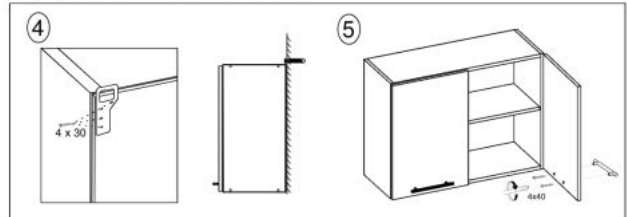

## Kuchnia DARIA 240 zestaw korpus: dąb craft, fronty: antracyt - Halmar

długość zestawu: 240 cm, podnośniki gazowe, grubość blatu: 28 mm, kolory: front - antracyt, korpus - dąb craft, blat - dąb craft

Rodzaj:	zestaw kuchenny
Styl wykonania:	nowoczesny, loft
Korpus kolor:	dąb craft
Front kolor:	antracyt
Szerokość (Zakres):	240
Wysokość:	214
Głębokość:	60
Kolor:	antracyt
Waga brutto:	125.700
Waga netto:	120.700
Objętość:	0.267
Jednostka miary:	szt.
Ilość w paczce:	1
Ilość paczek:	10
Paczka 1:	80.00 x 31.00 x 9.00, 12.90 KG
Paczka 2:	63.00 x 31.00 x 8.00, 7.00 KG
Paczka 3:	67.00 x 31.00 x 9.00, 10.60 KG
Paczka 4:	63.00 x 31.00 x 9.00, 8.40 KG
Paczka 5:	85.00 x 46.00 x 9.00, 14.60 KG
Paczka 6:	85.00 x 46.00 x 9.00, 16.70 KG
Paczka 7:	85.00 x 46.00 x 9.00, 15.90 KG
Paczka 8:	101.00 x 61.00 x 4.00, 11.40 KG
Paczka 9:	61.00 x 61.00 x 9.00, 14.20 KG
Paczka 10:	61.00 x 61.00 x 8.00, 14.00 KG

(RU) № детали	Размер (мм)	Количество (шт)
(CS) № podrobnosti	Rozměr (mm)	Množství (ks)
(HU) № részletek	Méret (mm)	Mennyiség (db)
(EN) № details	Size (mm)	Quantity (pcs)
(SK) № podrobnosti	Rozmer (mm)	Množstvo (ks)
(PL) № szczegóły	Rozmiar (mm)	Liczba (szt)
1, 2	600 x 298 x 16	2
3	768 x 298 x 16	1
4	768 x 298 x 16	1
5	767 x 288 x 16	1
6, 7	593 x 396 x 16	2
8	596 x 798 x 2.5	1