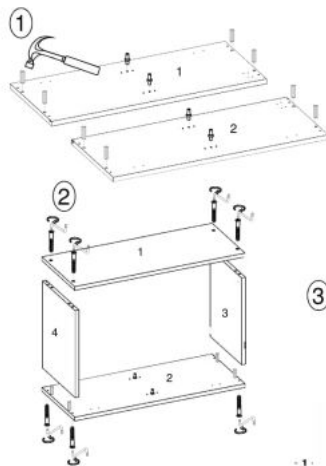

## Kuchnia DARIA 240 zestaw korpus: dąb craft, fronty: antracyt - Halmar

długość zestawu: 240 cm, podnośniki gazowe, grubość blatu: 28 mm, kolory: front - antracyt, korpus - dąb craft, blat - dąb craft

Rodzaj:	zestaw kuchenny
Styl wykonania:	nowoczesny, loft
Korpus kolor:	dąb craft
Front kolor:	antracyt
Szerokość (Zakres):	240
Wysokość:	214
Głębokość:	60
Kolor:	antracyt
Waga brutto:	125.700
Waga netto:	120.700
Objętość:	0.267
Jednostka miary:	szt.
Ilość w paczce:	1
Ilość paczek:	10
Paczka 1:	80.00 x 31.00 x 9.00, 12.90 KG
Paczka 2:	63.00 x 31.00 x 8.00, 7.00 KG
Paczka 3:	67.00 x 31.00 x 9.00, 10.60 KG
Paczka 4:	63.00 x 31.00 x 9.00, 8.40 KG
Paczka 5:	85.00 x 46.00 x 9.00, 14.60 KG
Paczka 6:	85.00 x 46.00 x 9.00, 16.70 KG
Paczka 7:	85.00 x 46.00 x 9.00, 15.90 KG
Paczka 8:	101.00 x 61.00 x 4.00, 11.40 KG
Paczka 9:	61.00 x 61.00 x 9.00, 14.20 KG
Paczka 10:	61.00 x 61.00 x 8.00, 14.00 KG

(RU) № детали	Размер (мм)	Количество (шт)
(CS) № podrobnosti	Rozměr (mm)	Množství (ks)
(HU) № részletek	Méret (mm)	Mennyiség (db)
(EN) № details	Size (mm)	Quantity (pcs)
(SK) № podrobnosti	Rozmer (mm)	Množstvo (ks)
(PL) № szczegóły	Rozmiar (mm)	Liczba (szt)
1, 2	600 x 298 x 16	2
3	768 x 298 x 16	1
4	768 x 298 x 16	1
5	767 x 288 x 16	1
6, 7	593 x 396 x 16	2
8	596 x 798 x 2.5	1