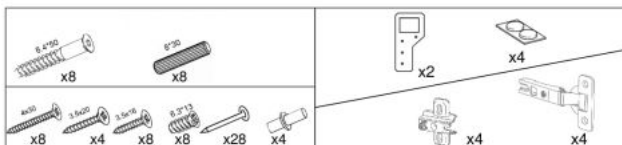

Opis produktu

Kuchnia DARIA 240 zestaw korpus: dąb craft, fronty: antracyt - Halmar

długość zestawu:

- szerokość: 240 cm
- głębokość: cm
- wysokość: cm

Kuchnia wykonana z materiału: 28 mm, kolory front - antracyt, korpus - dąb craft, blat - dąb craft

Rodzaj:	zestaw kuchenny
Styl wykonania:	nowoczesny, loft
Front kolor:	antracyt
Korpus kolor:	dąb craft
Szerokość (Zakres):	240
Wysokość:	214
Głębokość:	60
Kolor:	antracyt
Waga brutto:	125.700
Waga netto:	120.700
Objętość:	0.267
Jednostka miary:	szt.
Ilość w paczce:	1
Ilość paczek:	10
Paczka 1:	80.00 x 31.00 x 9.00, 12.90 KG
Paczka 2:	63.00 x 31.00 x 8.00, 7.00 KG
Paczka 3:	67.00 x 31.00 x 9.00, 10.60 KG
Paczka 4:	63.00 x 31.00 x 9.00, 8.40 KG
Paczka 5:	85.00 x 46.00 x 9.00, 14.60 KG
Paczka 6:	85.00 x 46.00 x 9.00, 16.70 KG
Paczka 7:	85.00 x 46.00 x 9.00, 15.90 KG
Paczka 8:	101.00 x 61.00 x 4.00, 11.40 KG
Paczka 9:	61.00 x 61.00 x 9.00, 14.20 KG

(RU) № детали	Размер (мм)	Количество (шт)
(CS) № podrobnosti	Rozměr (mm)	Množství (ks)
(HU) Nr részletek	Méret (mm)	Mennyiség (db)
(EN) Nr details	Size (mm)	Quantity (pcs)
(SK) № podrobnosti	Rozmer (mm)	Množstvo (ks)
(PL) № szczegóły	Rozmiar (mm)	Liczba (szt)
1, 2	600 x 298 x 16	2
3	768 x 298 x 16	1
4	768 x 298 x 16	1
5	767 x 288 x 16	1
6, 7	593 x 396 x 16	2
8	596 x 798 x 2.5	1