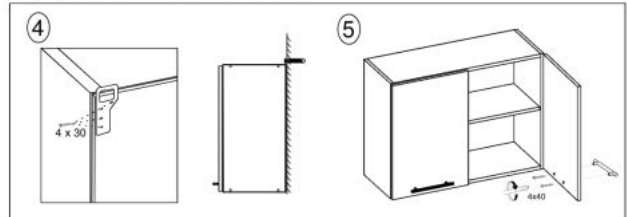

## Kuchnia DARIA 240 zestaw korpus: antracyt, fronty: dąb craft - Halmar

długość zestawu: 240 cm, podnośniki gazowe, grubość blatu: 28 mm, kolory: front - dąb craft, korpus - antracyt, blat - antracyt

Rodzaj:	zestaw kuchenny
Styl wykonania:	nowoczesny, boho, loft
Korpus kolor:	antracyt
Front kolor:	dąb (wszystkie odcienie)
Szerokość (Zakres):	240
Wysokość:	214
Głębokość:	60
Kolor:	dąb craft
Waga brutto:	125.700
Waga netto:	120.700
Objętość:	0.267
Jednostka miary:	szt.
Ilość w paczce:	1
Ilość paczek:	10
Paczka 1:	80.00 x 31.00 x 9.00, 12.90 KG
Paczka 2:	63.00 x 31.00 x 8.00, 7.00 KG
Paczka 3:	67.00 x 31.00 x 9.00, 10.60 KG
Paczka 4:	63.00 x 31.00 x 9.00, 8.40 KG
Paczka 5:	85.00 x 46.00 x 9.00, 14.60 KG
Paczka 6:	85.00 x 46.00 x 9.00, 16.70 KG
Paczka 7:	85.00 x 46.00 x 9.00, 15.90 KG
Paczka 8:	101.00 x 61.00 x 4.00, 11.40 KG
Paczka 9:	61.00 x 61.00 x 9.00, 14.20 KG
Paczka 10:	61.00 x 61.00 x 8.00, 14.00 KG

(RU) № детали	Размер (мм)	Количество (шт)
(CS) № podrobnosti	Rozměr (mm)	Množství (ks)
(HU) № részletek	Méret (mm)	Mennyiség (db)
(EN) № details	Size (mm)	Quantity (pcs)
(SK) № podrobnosti	Rozmer (mm)	Množstvo (ks)
(PL) № szczegóły	Rozmiar (mm)	Liczba (szt)
1, 2	600 x 298 x 16	2
3	768 x 298 x 16	1
4	768 x 298 x 16	1
5	767 x 288 x 16	1
6,7	593 x 396 x 16	2
8	596 x 798 x 2.5	1