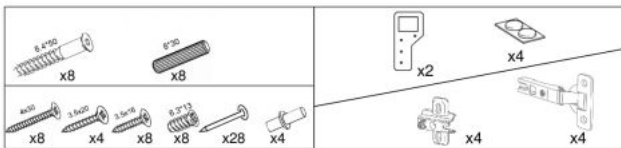

Instrukcja montażu Daria 240

Instrukcja montażu Daria 240

Daria 2.4m.

(RU) A.Инструкция по сборке:В 80/60; (CS) A.Návod montáž: W 80/60; (HU) A. Szerelési útmutató: A 80/60;
(EN) A.Assembly instructions: W 80/60; (SK) A.Návod montáž: W 80/60; (PL) A.Instrukcja montaż: W 80/60;

(RU) № детали	Размер (мм)	Количество (шт)
(CS) № podrobnosti	Rozměr (mm)	Množství (ks)
(HU) № részletek	Méret (mm)	Mennyiség (db)
(EN) № details	Size (mm)	Quantity (pcs)
(SK) № podrobnosti	Rozmer (mm)	Množstvo (ks)
(PL) № szczegóły	Rozmiar (mm)	Liczba (szt)
1, 2	600 x 298 x 16	2
3	768 x 298 x 16	1
4	768 x 298 x 16	1
5	767 x 288 x 16	1
6,7	593 x 396 x 16	2
8	596 x 798 x 2.5	1