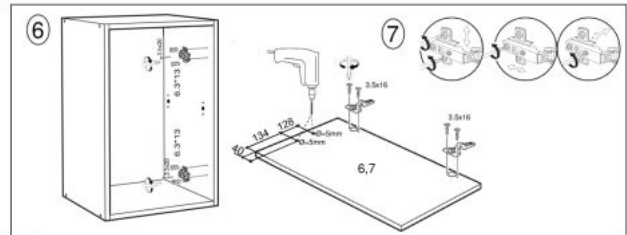

## Kuchnia DARIA 240 zestaw korpus: antracyt, fronty: dąb craft - Halmar

długość zestawu: 240 cm, podnośniki gazowe, grubość blatu: 28 mm, kolory: front - dąb craft, korpus - antracyt, blat - antracyt

Rodzaj:	zestaw kuchenny
Styl wykonania:	nowoczesny, boho, loft
Korpus kolor:	antracyt
Front kolor:	dąb (wszystkie odcienie)
Szerokość (Zakres):	240
Wysokość:	214
Głębokość:	60
Kolor:	dąb craft
Waga brutto:	125.700
Waga netto:	120.700
Objętość:	0.267
Jednostka miary:	szt.
Ilość w paczce:	1
Ilość paczek:	10
Paczka 1:	80.00 x 31.00 x 9.00, 12.90 KG
Paczka 2:	63.00 x 31.00 x 8.00, 7.00 KG
Paczka 3:	67.00 x 31.00 x 9.00, 10.60 KG
Paczka 4:	63.00 x 31.00 x 9.00, 8.40 KG
Paczka 5:	85.00 x 46.00 x 9.00, 14.60 KG
Paczka 6:	85.00 x 46.00 x 9.00, 16.70 KG
Paczka 7:	85.00 x 46.00 x 9.00, 15.90 KG
Paczka 8:	101.00 x 61.00 x 4.00, 11.40 KG
Paczka 9:	61.00 x 61.00 x 9.00, 14.20 KG
Paczka 10:	61.00 x 61.00 x 8.00, 14.00 KG

(RU) № детали	Размер (мм)	Количество (шт)
(CS) № podrobnosti	Rozměr (mm)	Množství (ks)
(HU) № részletek	Méret (mm)	Mennyiség (db)
(EN) № details	Size (mm)	Quantity (pcs)
(SK) № podrobnosti	Rozmer (mm)	Množstvo (ks)
(PL) № szczegóły	Rozmiar (mm)	Liczba (szt)
1, 2	600 x 298 x 16	2
3	768 x 298 x 16	1
4	768 x 298 x 16	1
5	767 x 288 x 16	1
6,7	593 x 396 x 16	2
8	596 x 798 x 2.5	1