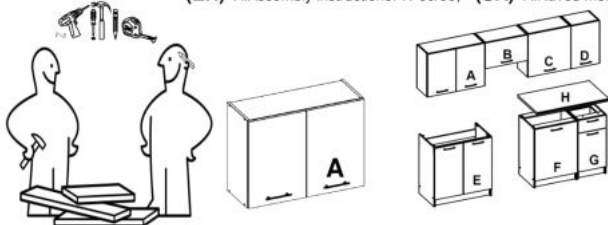

Instrukcja montażu Daria 240

Instrukcja montażu Daria 240

Daria 2.4m.

(RU) A.Инструкция по сборке:В 80/60; (CS) A.Návod montáž: W 80/60; (HU) A. Szerelési útmutató: A 80/60;
(EN) A.Assembly instructions: W 80/60; (SK) A.Návod montáž: W 80/60; (PL) A.Instrukcja montaż: W 80/60;

(RU) № детали	Размер (мм)	Количество (шт)
(CS) № podrobnosti	Rozměr (mm)	Množství (ks)
(HU) № részletek	Méret (mm)	Mennyiség (db)
(EN) № details	Size (mm)	Quantity (pcs)
(SK) № podrobnosti	Rozmer (mm)	Množstvo (ks)
(PL) № szczegóły	Rozmiar (mm)	Liczba (szt)
1, 2	600 x 298 x 16	2
3	768 x 298 x 16	1
4	768 x 298 x 16	1
5	767 x 288 x 16	1
6,7	593 x 396 x 16	2
8	596 x 798 x 2.5	1