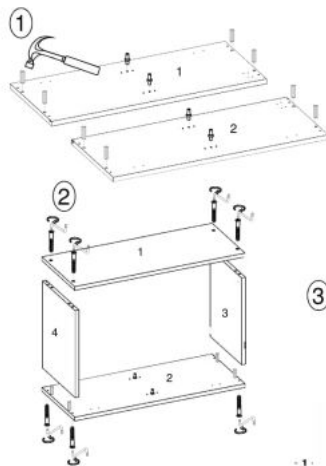

## Kuchnia DARIA 240 zestaw korpus: antracyt, fronty: dąb craft - Halmar

długość zestawu: 240 cm, podnośniki gazowe, grubość blatu: 28 mm, kolory: front - dąb craft, korpus - antracyt, blat - antracyt

Rodzaj:	zestaw kuchenny
Styl wykonania:	nowoczesny, boho, loft
Korpus kolor:	antracyt
Front kolor:	dąb (wszystkie odcienie)
Szerokość (Zakres):	240
Wysokość:	214
Głębokość:	60
Kolor:	dąb craft
Waga brutto:	125.700
Waga netto:	120.700
Objętość:	0.267
Jednostka miary:	szt.
Ilość w paczce:	1
Ilość paczek:	10
Paczka 1:	80.00 x 31.00 x 9.00, 12.90 KG
Paczka 2:	63.00 x 31.00 x 8.00, 7.00 KG
Paczka 3:	67.00 x 31.00 x 9.00, 10.60 KG
Paczka 4:	63.00 x 31.00 x 9.00, 8.40 KG
Paczka 5:	85.00 x 46.00 x 9.00, 14.60 KG
Paczka 6:	85.00 x 46.00 x 9.00, 16.70 KG
Paczka 7:	85.00 x 46.00 x 9.00, 15.90 KG
Paczka 8:	101.00 x 61.00 x 4.00, 11.40 KG
Paczka 9:	61.00 x 61.00 x 9.00, 14.20 KG
Paczka 10:	61.00 x 61.00 x 8.00, 14.00 KG

(RU) № детали	Размер (мм)	Количество (шт)
(CS) № podrobnosti	Rozměr (mm)	Množství (ks)
(HU) № részletek	Méret (mm)	Mennyiség (db)
(EN) № details	Size (mm)	Quantity (pcs)
(SK) № podrobnosti	Rozmer (mm)	Množstvo (ks)
(PL) № szczegóły	Rozmiar (mm)	Liczba (szt)
1, 2	600 x 298 x 16	2
3	768 x 298 x 16	1
4	768 x 298 x 16	1
5	767 x 288 x 16	1
6,7	593 x 396 x 16	2
8	596 x 798 x 2.5	1